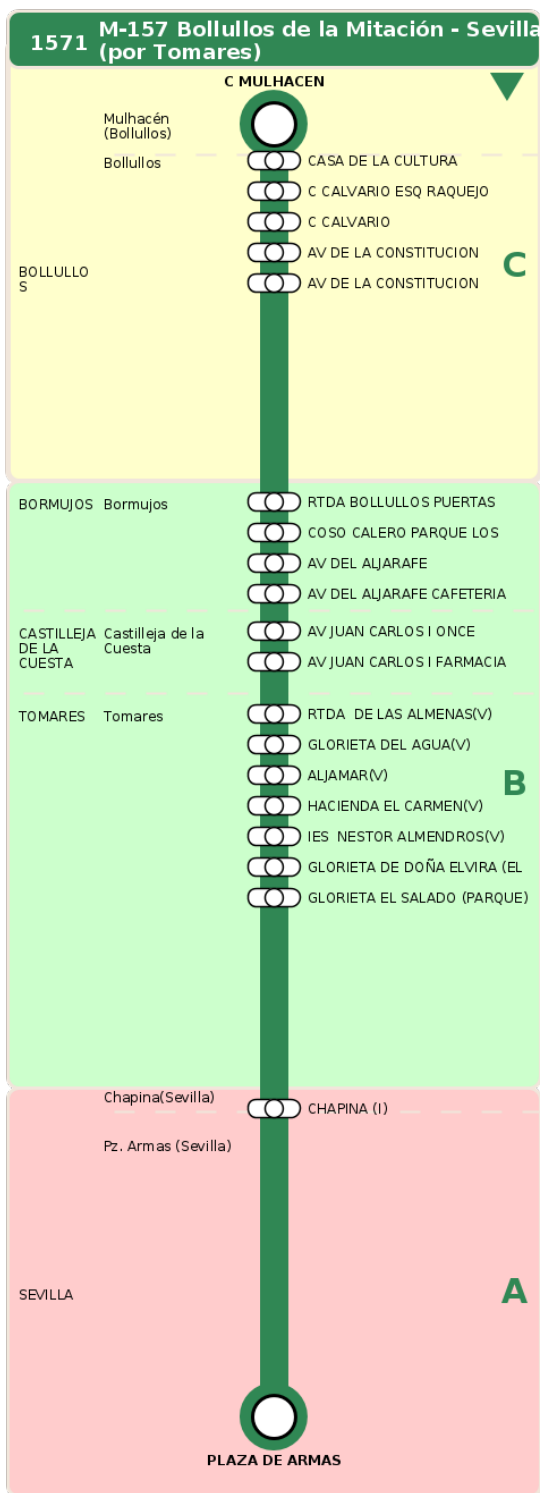

## M-157 Bollullos de la Mitación - Sevilla (por Tomares)

#### HORARIO REGULAR

Válido desde el 01/09/2025

Horario aproximado salvo dificultades de tráfico

#### Sábados

06

10

10

22

55

55

# Termómetro de línea

**ZONAS:**

**C** **B** **A**

**TRANSBORDO:**

- Autobús
- Servicio Marítimo
- Tren Cercanías
- Tranvía
- Metro
- Bici

**PARADAS:**

- Cabecera
- Subida y bajada
- Sólo subida
- Sólo bajada