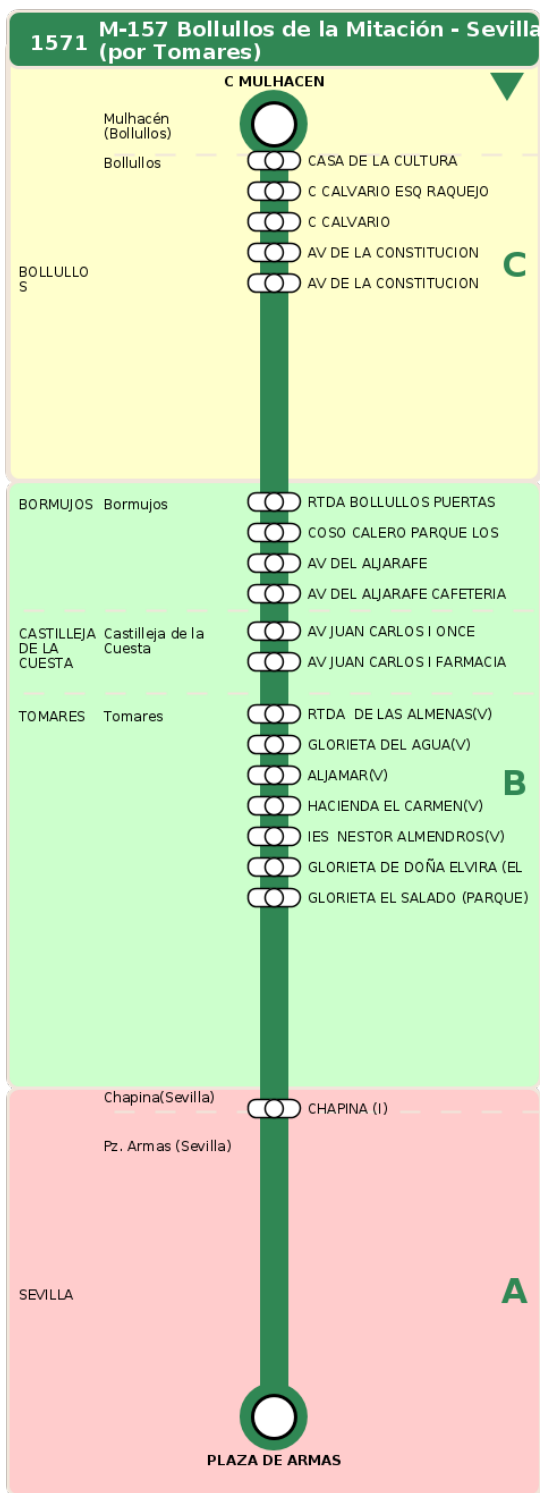

Consorcio de Transporte Metropolitano
del Área de Sevilla

Consejería de Fomento,
Articulación del Territorio y Vivienda

M-157 Bollullos de la Mitación - Sevilla (por Tomares)

Horarios de la línea 1571 en la parada AV DEL ALJARAFE AYUNTAMIENTO

HORARIO REGULAR

Válido desde el 01/09/2025

Horario aproximado salvo dificultades de tráfico

Lunes a Viernes

06

15

23

00

Sábados

06

15

15

23

00

00

Termómetro de línea

ZONAS:

C **B** **A**

TRANSBORDO:

- Autobús
- Servicio Marítimo
- Tren Cercanías
- Tranvía
- Metro
- Bici

PARADAS:

- Cabecera
- Subida y bajada
- Sólo subida
- Sólo bajada