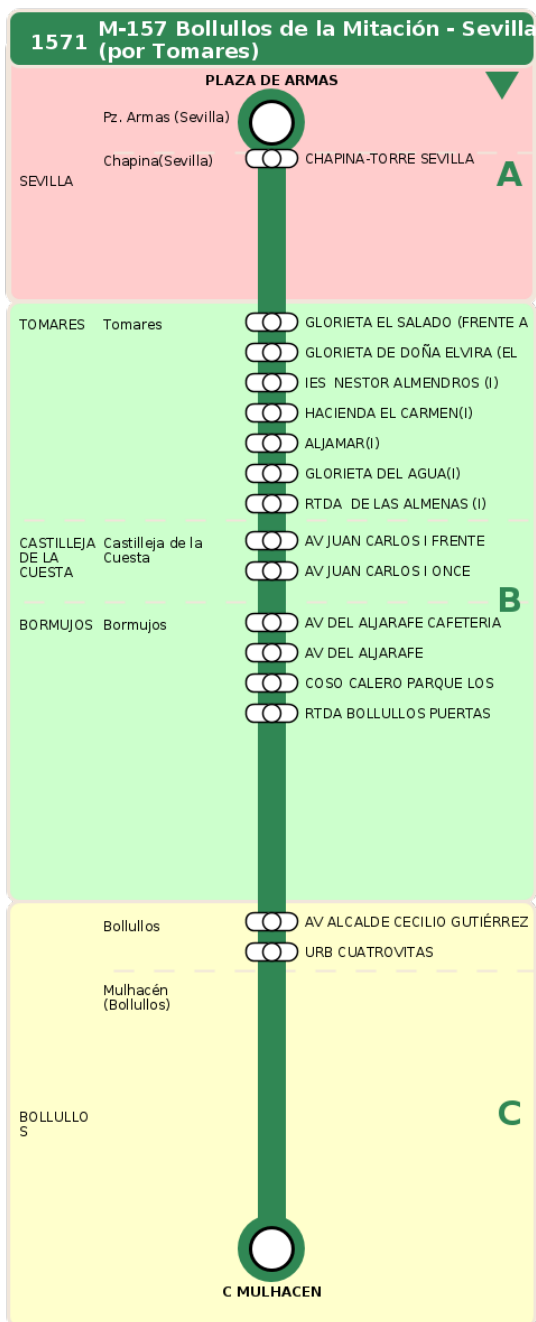

Consorcio de Transporte Metropolitano
del Área de Sevilla

Consejería de Fomento,
Articulación del Territorio y Vivienda

M-157 Bollullos de la Mitación - Sevilla (por Tomares)

Horarios de la línea 1571 en la parada RTDA BOLLULLOS PUERTAS LEYVA (V)

HORARIO REGULAR

Válido desde el 01/09/2025

Horario aproximado salvo dificultades de tráfico

Sábados

00

29

06

29

22

29

Domingos

00

29

Domingos y Festivos

06

29

Termómetro de línea

ZONAS:

A **B** **C**

TRANSBORDO:

- Autobús
- Servicio Marítimo
- Tren Cercanías
- Tranvía
- Metro
- Bici

PARADAS:

- Cabecera
- Subida y bajada
- Sólo subida
- Sólo bajada