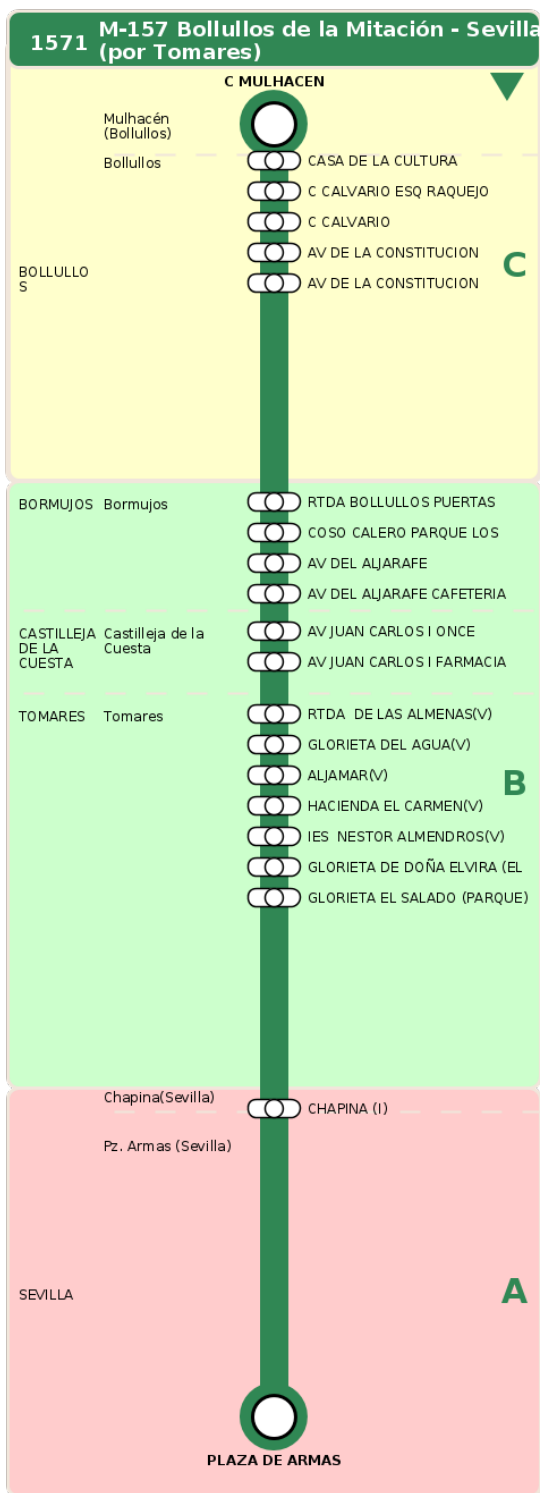

## M-157 Bollullos de la Mitación - Sevilla (por Tomares)

### Horarios de la línea 1571 en la parada C MULHACEN

#### HORARIO REGULAR

Válido desde el 01/09/2025

Horario aproximado salvo dificultades de tráfico

# Termómetro de línea

**ZONAS:**

**C** **B** **A**

**TRANSBORDO:**

- Autobús
- Servicio Marítimo
- Tren Cercanías
- Tranvía
- Metro
- Bici

**PARADAS:**

- Cabecera
- Subida y bajada
- Sólo subida
- Sólo bajada