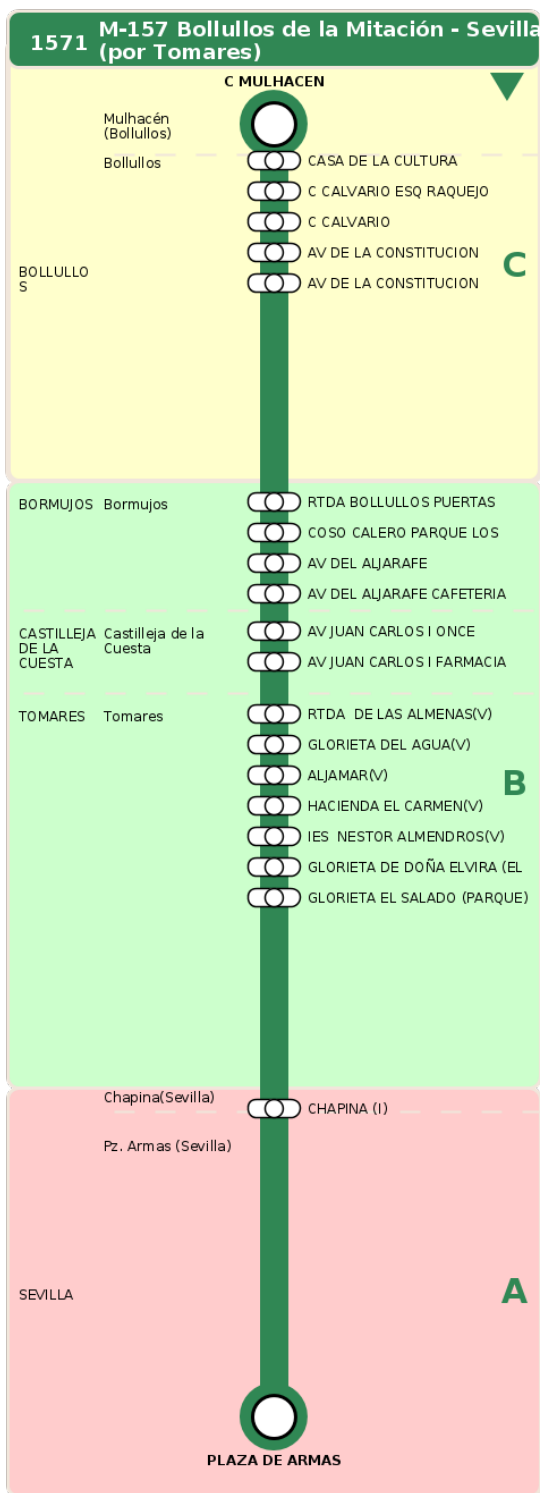

Consorcio de Transporte Metropolitano
del Área de Sevilla

Consejería de Fomento,
Articulación del Territorio y Vivienda

M-157 Bollullos de la Mitación - Sevilla (por Tomares)

Horarios de la línea 1571 en la parada RTDA DE LAS ALMENAS(V)

HORARIO REGULAR

Válido desde el 01/09/2025

Horario aproximado salvo dificultades de tráfico

Lunes a Viernes

06

18

23

03

Sábados

06

18

18

23

03

03

Termómetro de línea

ZONAS:

C **B** **A**

TRANSBORDO:

- Autobús
- Servicio Marítimo
- Tren Cercanías
- Tranvía
- Metro
- Bici

PARADAS:

- Cabecera
- Subida y bajada
- Sólo subida
- Sólo bajada