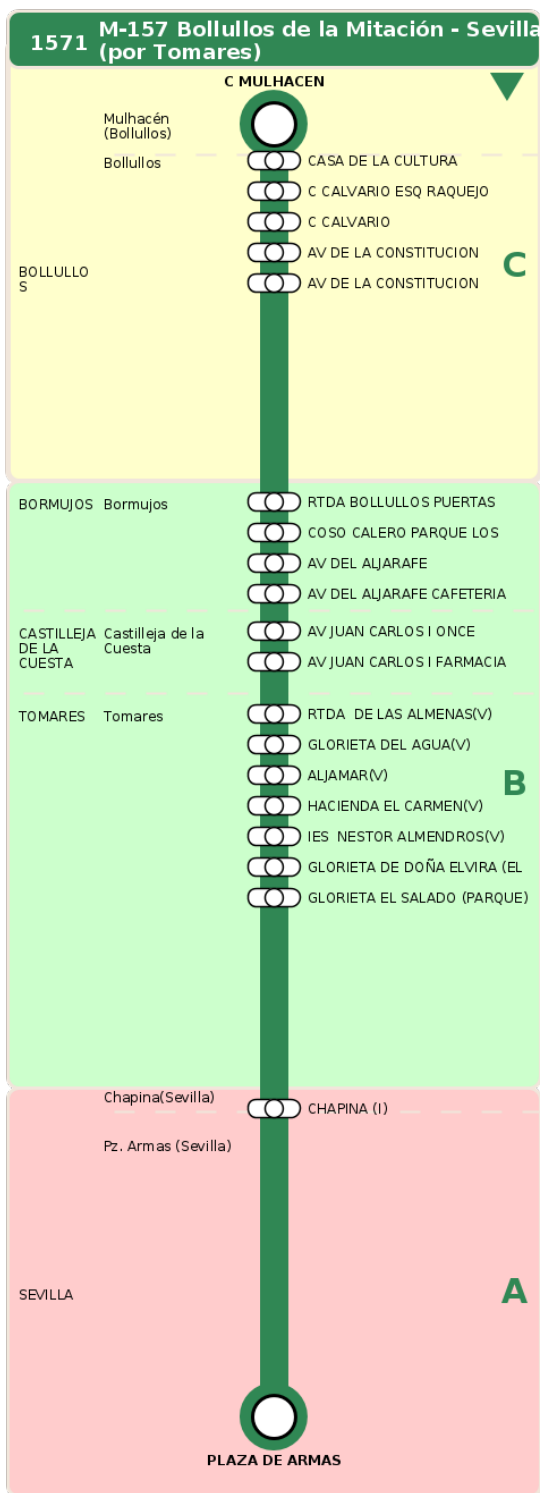

## M-157 Bollullos de la Mitación - Sevilla (por Tomares)

### Horarios de la línea 1571 en la parada GLORIETA DEL AGUA(V)

#### Sábados

06

30

30

23

15

15

# Termómetro de línea

**ZONAS:**

**C** **B** **A**

**TRANSBORDO:**

- Autobús
- Servicio Marítimo
- Tren Cercanías
- Tranvía
- Metro
- Bici

**PARADAS:**

- Cabecera
- Subida y bajada
- Sólo subida
- Sólo bajada