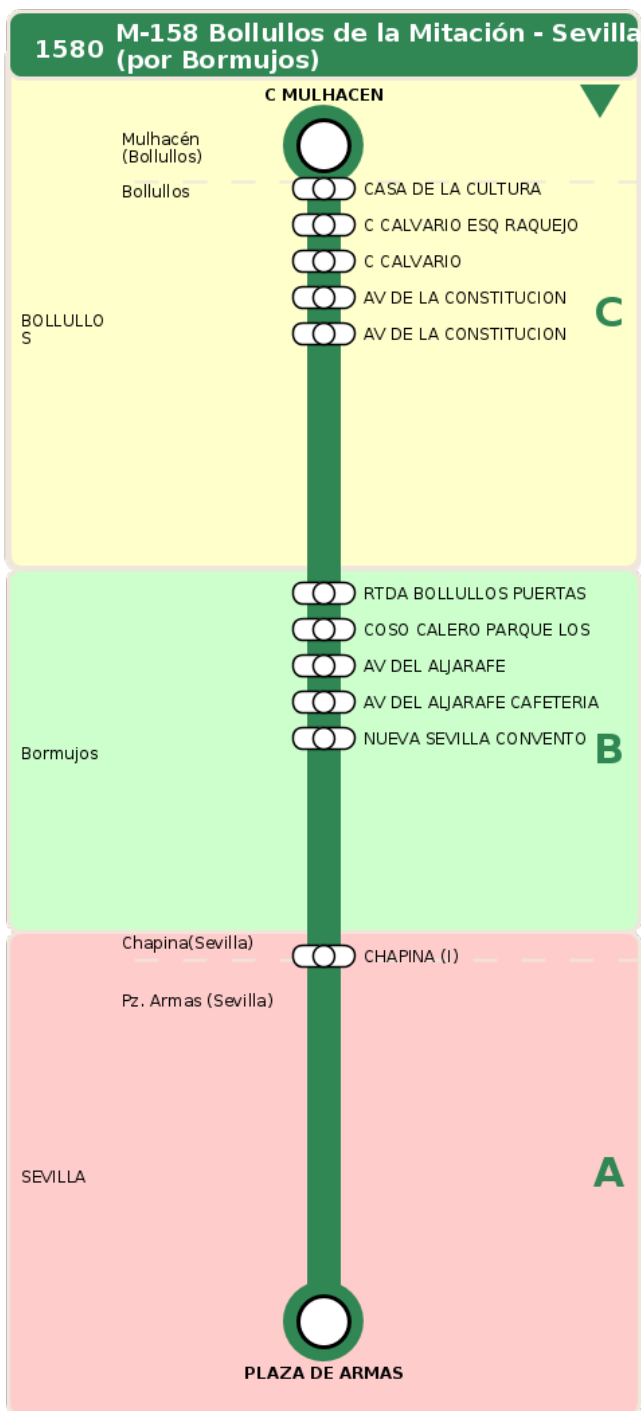

Consortio de Transporte Metropolitano
del Área de Sevilla

Consejería de Fomento,
Articulación del Territorio y Vivienda

M-158 Bollullos de la Mitación - Sevilla (por Bormujos)

Horarios de la línea 1580 en la parada RTDA BOLLULLOS PUERTAS LEYVA

07

40

Sábados

07

10

Domingos y Festivos

07

10

Termómetro de línea

ZONAS:

C B A

TRANSBORDO:

- Autobús
- Servicio Marítimo
- Tren Cercanías
- Tranvía
- Metro
- Bici

PARADAS:

- Cabecera
- Subida y bajada
- Sólo subida
- Sólo bajada