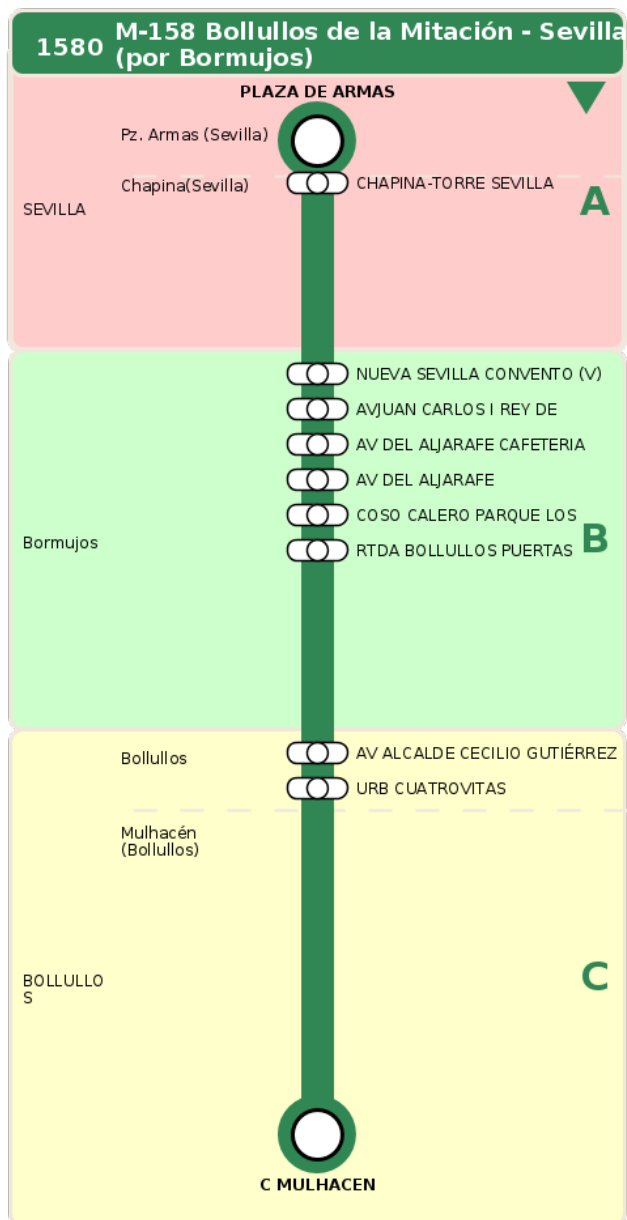

### Horarios de la línea 1580 en la parada AV DEL ALJARAFE AYUNTAMIENTO (FRENTE)

#### Lunes a Viernes

06

35

#### Sábados

15

50

50

## Termómetro de línea

**ZONAS:**

A B C

**TRANSBORDO:**

- Autobús
- Servicio Marítimo
- Tren Cercanías
- Tranvía
- Metro
- Bici

**PARADAS:**

- Cabecera
- Subida y bajada
- Sólo subida
- Sólo bajada