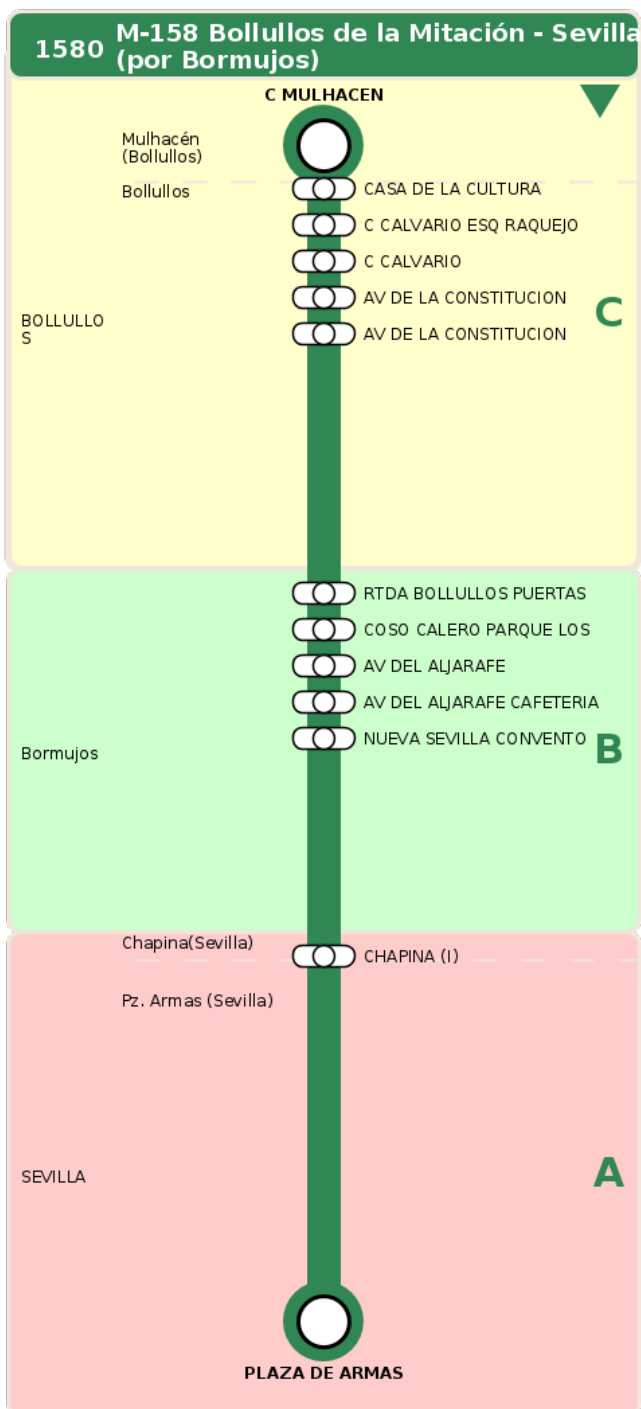

Consorcio de Transporte Metropolitano
del Área de Sevilla

Consejería de Fomento,
Articulación del Territorio y Vivienda

M-158 Bollullos de la Mitación - Sevilla (por Bormujos)

Horarios de la línea 1580 en la parada CASA DE LA CULTURA BOLLULLOS

HORARIO REGULAR

Válido desde el 01/09/2025

Horario aproximado salvo dificultades de tráfico

Lunes a Viernes

05
31

06
46

07
31

Sábados

07
01

Domingos y Festivos

07
01

Termómetro de línea

ZONAS:

C B A

TRANSBORDO:

- Autobús
- Servicio Marítimo
- Tren Cercanías
- Tranvía
- Metro
- Bici

PARADAS:

- Cabecera
- Subida y bajada
- Sólo subida
- Sólo bajada