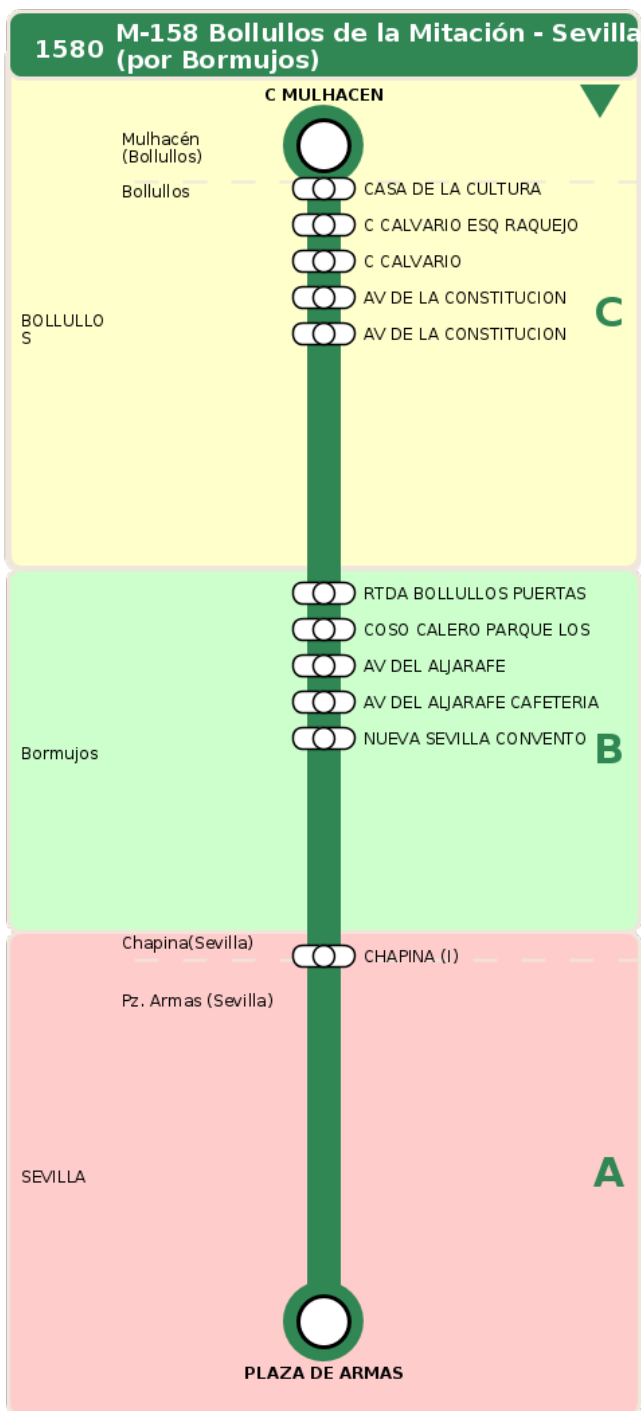

Consorcio de Transporte Metropolitano
del Área de Sevilla

Consejería de Fomento,
Articulación del Territorio y Vivienda

M-158 Bollullos de la Mitación - Sevilla (por Bormujos)

Horarios de la línea 1580 en la parada CHAPINA (I)

50

Sábados

07

20

Domingos y Festivos

07

20

Termómetro de línea

ZONAS:

C B A

TRANSBORDO:

- Autobús
- Servicio Marítimo
- Tren Cercanías
- Tranvía
- Metro
- Bici

PARADAS:

- Cabecera
- Subida y bajada
- Sólo subida
- Sólo bajada