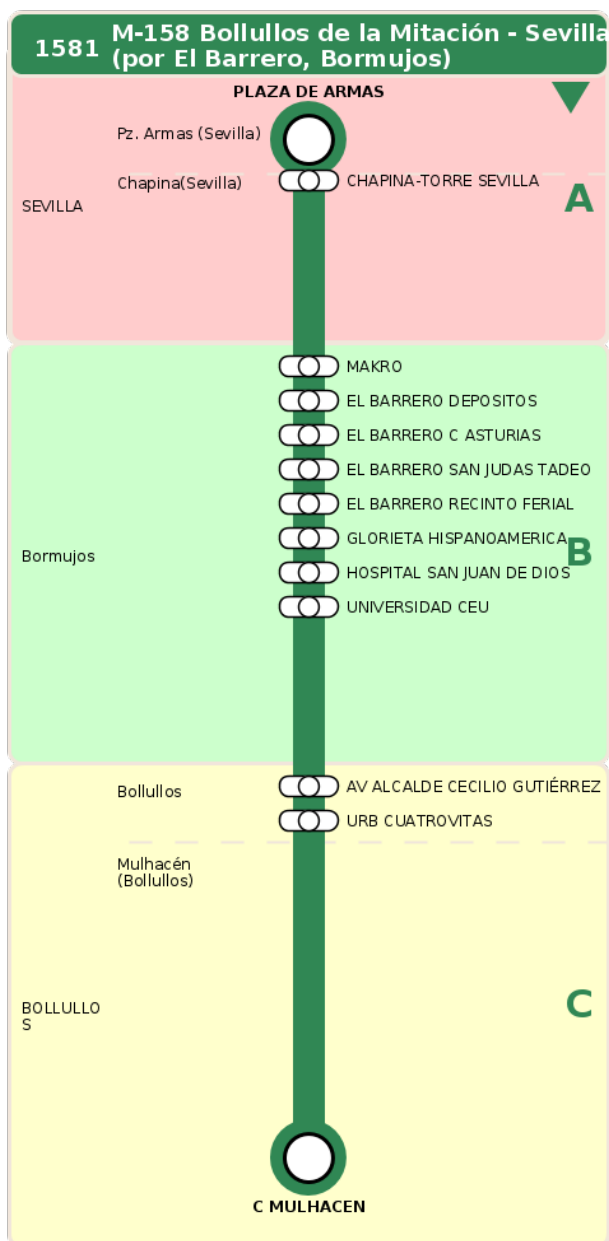

Consorcio de Transporte Metropolitano
del Área de Sevilla

Consejería de Fomento,
Articulación del Territorio y Vivienda

M-158 Bollullos de la Mitación - Sevilla (por El Barrero, Bormujos)

Horarios de la línea 1581 en la parada CHAPINA-TORRE SEVILLA

HORARIO REGULAR

Válido desde el 01/09/2025

Horario aproximado salvo dificultades de tráfico

Lunes a Viernes

14

34

15

34

Termómetro de línea

ZONAS:

A **B** **C**

TRANSBORDO:

- Autobús
- Servicio Marítimo
- Tren Cercanías
- Tranvía
- Metro
- Bici

PARADAS:

- Cabecera
- Subida y bajada
- Sólo subida
- Sólo bajada