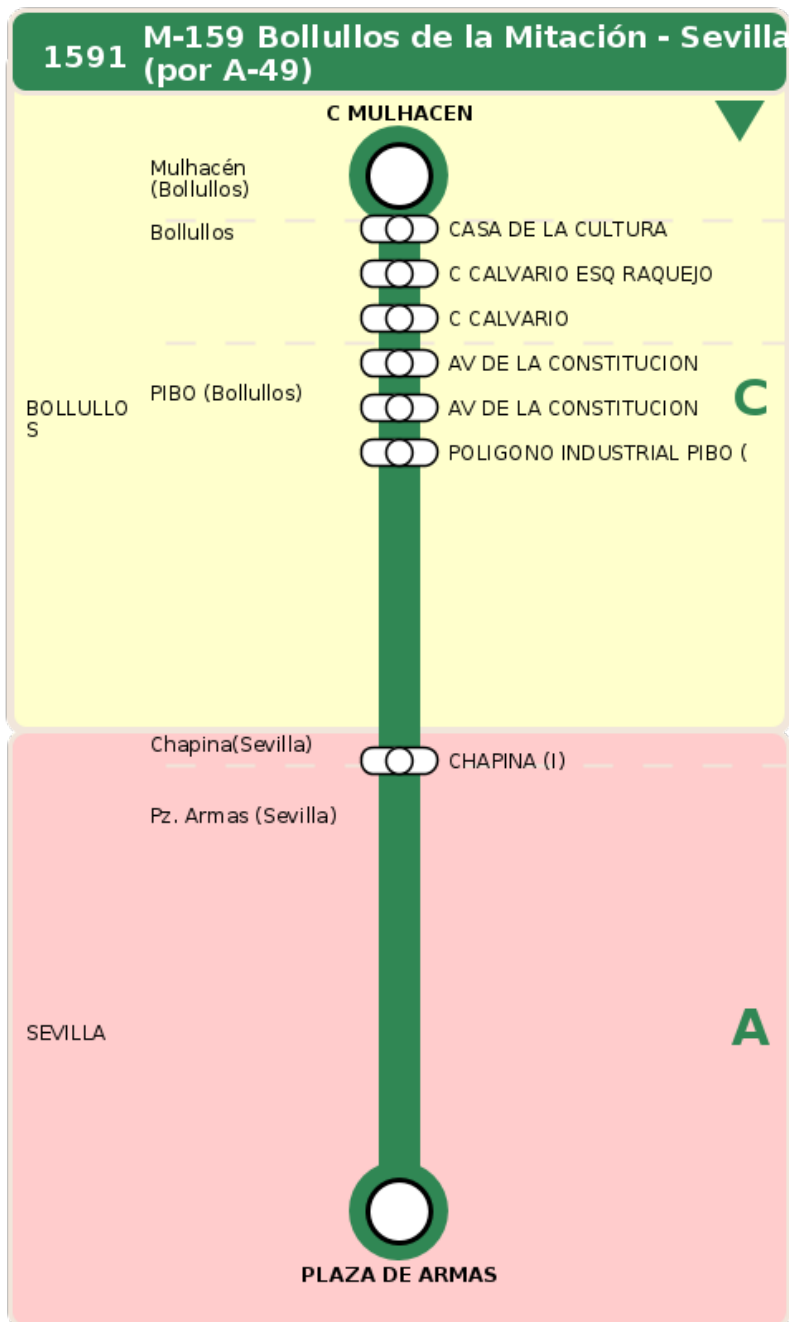

Consorcio de Transporte Metropolitano
del Área de Sevilla

Consejería de Fomento,
Articulación del Territorio y Vivienda

M-159 Bollullos de la Mitación - Sevilla (por A-49)

Horarios de la línea 1591 en la parada C MULHACEN

HORARIO REGULAR

Válido desde el 01/09/2025

Horario aproximado salvo dificultades de tráfico

Lunes a Viernes

08

30

15

30

Termómetro de línea

ZONAS:

TRANSBORDO:

- Autobús
- Servicio Marítimo
- Tren Cercanías
- Tranvía
- Metro
- Bici

PARADAS:

- Cabecera
- Subida y bajada
- Sólo subida
- Sólo bajada