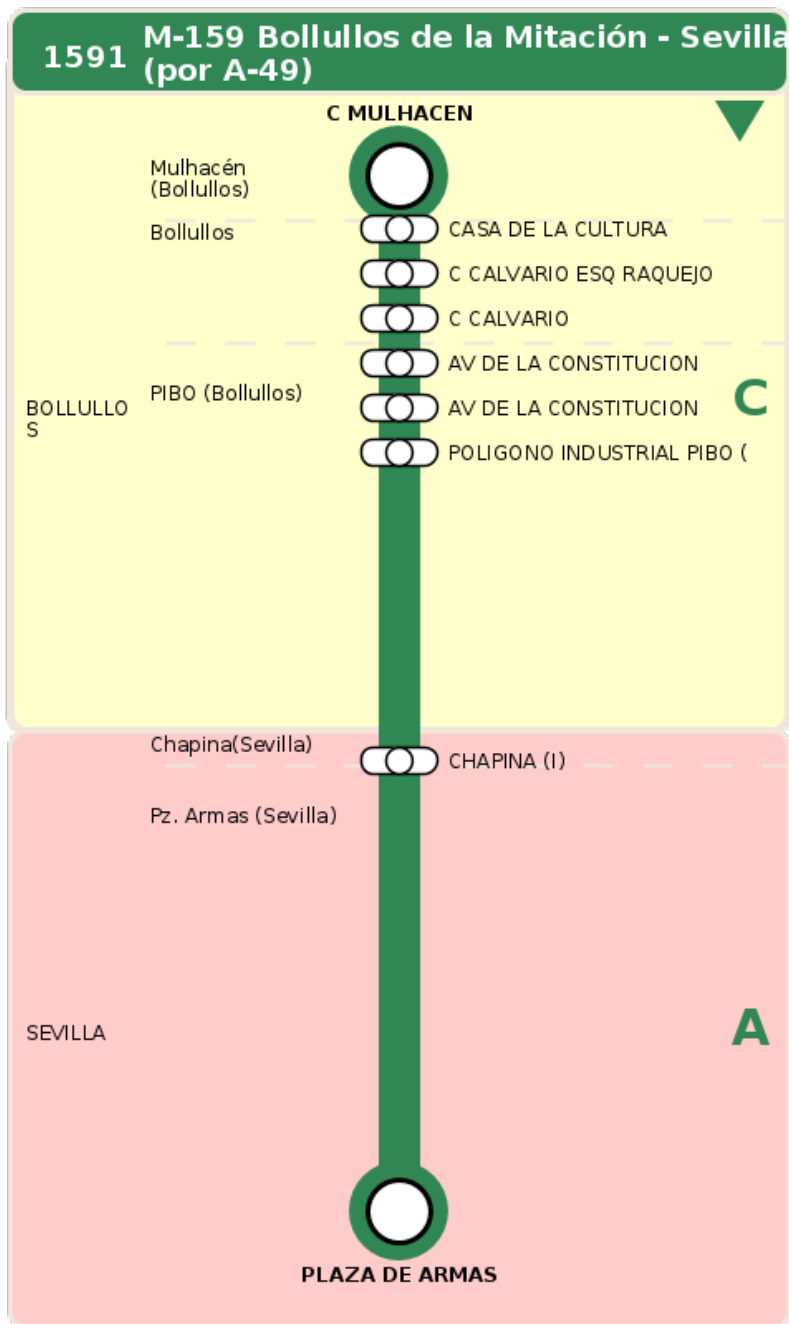

Consorcio de Transporte Metropolitano
del Área de Sevilla

Consejería de Fomento,
Articulación del Territorio y Vivienda

M-159 Bollullos de la Mitación - Sevilla (por A-49)

Horarios de la línea 1591 en la parada C CALVARIO

HORARIO REGULAR

Válido desde el 01/09/2025

Horario aproximado salvo dificultades de tráfico

Lunes a Viernes

08

38

15

38

Termómetro de línea

ZONAS:

TRANSBORDO:

- Autobús
- Servicio Marítimo
- Tren Cercanías
- Tranvía
- Metro
- Bici

PARADAS:

- Cabecera
- Subida y bajada
- Sólo subida
- Sólo bajada