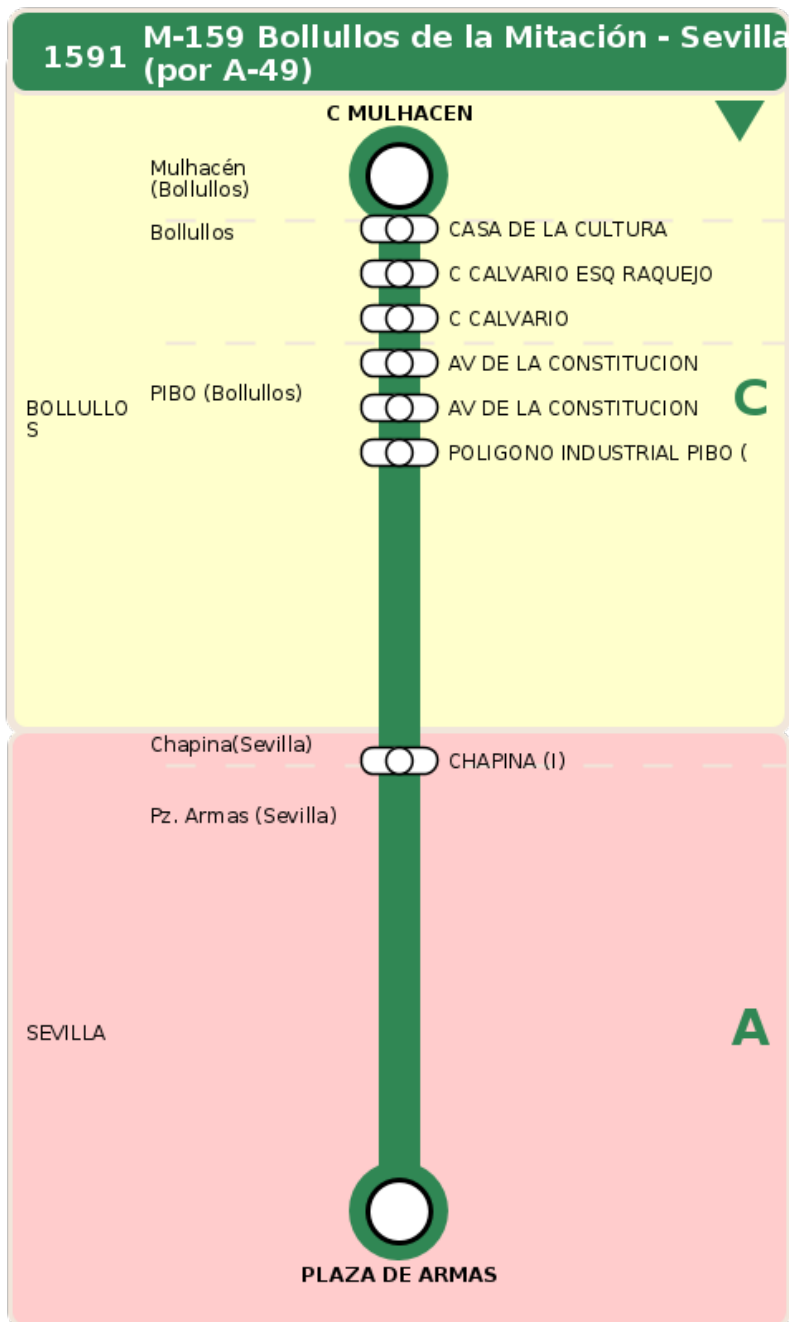

Consortio de Transporte Metropolitano
del Área de Sevilla

Consejería de Fomento,
Articulación del Territorio y Vivienda

M-159 Bollullos de la Mitación - Sevilla (por A-49)

Horarios de la línea 1591 en la parada AV DE LA CONSTITUCION PRIMERA PARADA (I)

HORARIO REGULAR

Válido desde el 01/09/2025

Horario aproximado salvo dificultades de tráfico

Lunes a Viernes

08

38

15

38

Termómetro de línea

ZONAS:

TRANSBORDO:

- Autobús
- Servicio Marítimo
- Tren Cercanías
- Tranvía
- Metro
- Bici

PARADAS:

- Cabecera
- Subida y bajada
- Sólo subida
- Sólo bajada