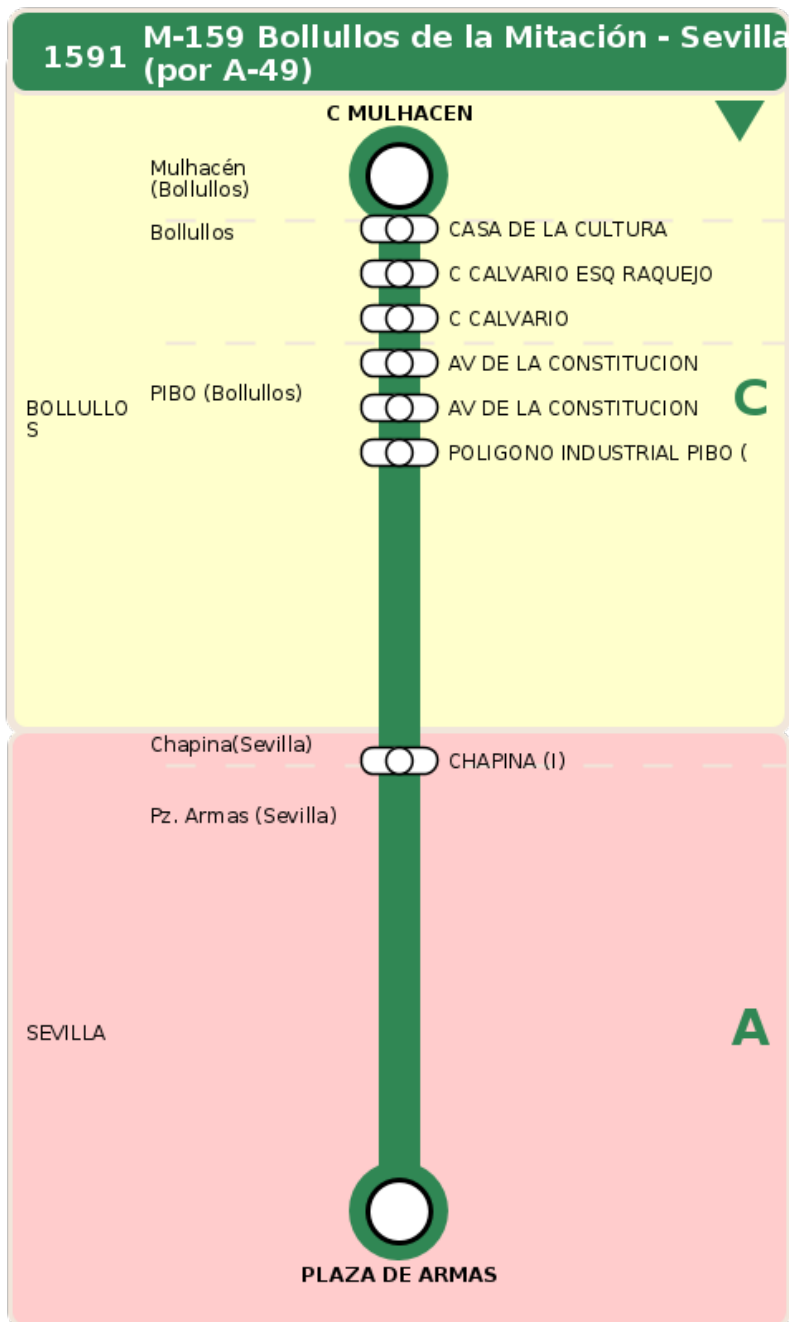

Consortio de Transporte Metropolitano
del Área de Sevilla

Consejería de Fomento,
Articulación del Territorio y Vivienda

M-159 Bollullos de la Mitación - Sevilla (por A-49)

Horarios de la línea 1591 en la parada AV DE LA CONSTITUCION SEGUNDA PARADA (I)

HORARIO REGULAR

Válido desde el 01/09/2025

Horario aproximado salvo dificultades de tráfico

Lunes a Viernes

08

38

15

38

Termómetro de línea

ZONAS:

TRANSBORDO:

- Autobús
- Servicio Marítimo
- Tren Cercanías
- Tranvía
- Metro
- Bici

PARADAS:

- Cabecera
- Subida y bajada
- Sólo subida
- Sólo bajada