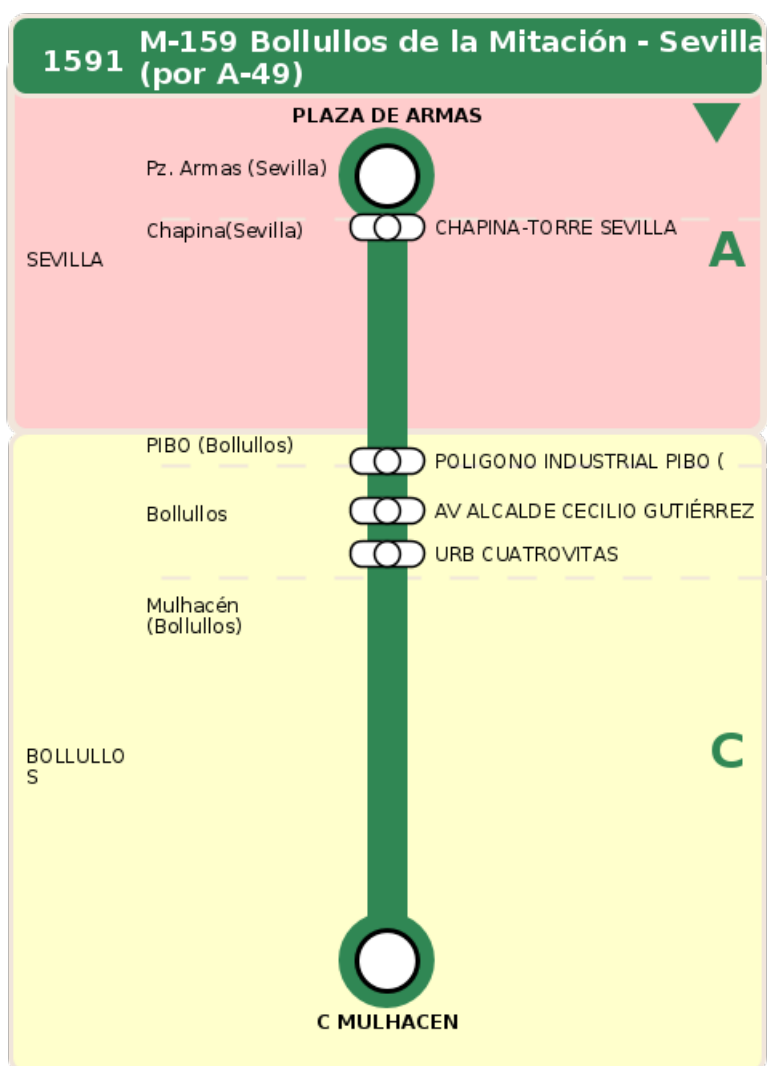

Consortio de Transporte Metropolitano
del Área de Sevilla

Consejería de Fomento,
Articulación del Territorio y Vivienda

M-159 Bollullos de la Mitación - Sevilla (por A-49)

Horarios de la línea 1591 en la parada POLIGONO INDUSTRIAL PIBO (ENTRADA PCPAL)

HORARIO REGULAR

Válido desde el 01/09/2025

Horario aproximado salvo dificultades de tráfico

Lunes a Viernes

07

16

13

16

Termómetro de línea

ZONAS:

A

C

TRANSBORDO:

Autobús

Servicio Marítimo

Tren Cercanías

Tranvía

Metro

Bici

PARADAS:

Cabecera

Subida y bajada

Sólo subida

Sólo bajada