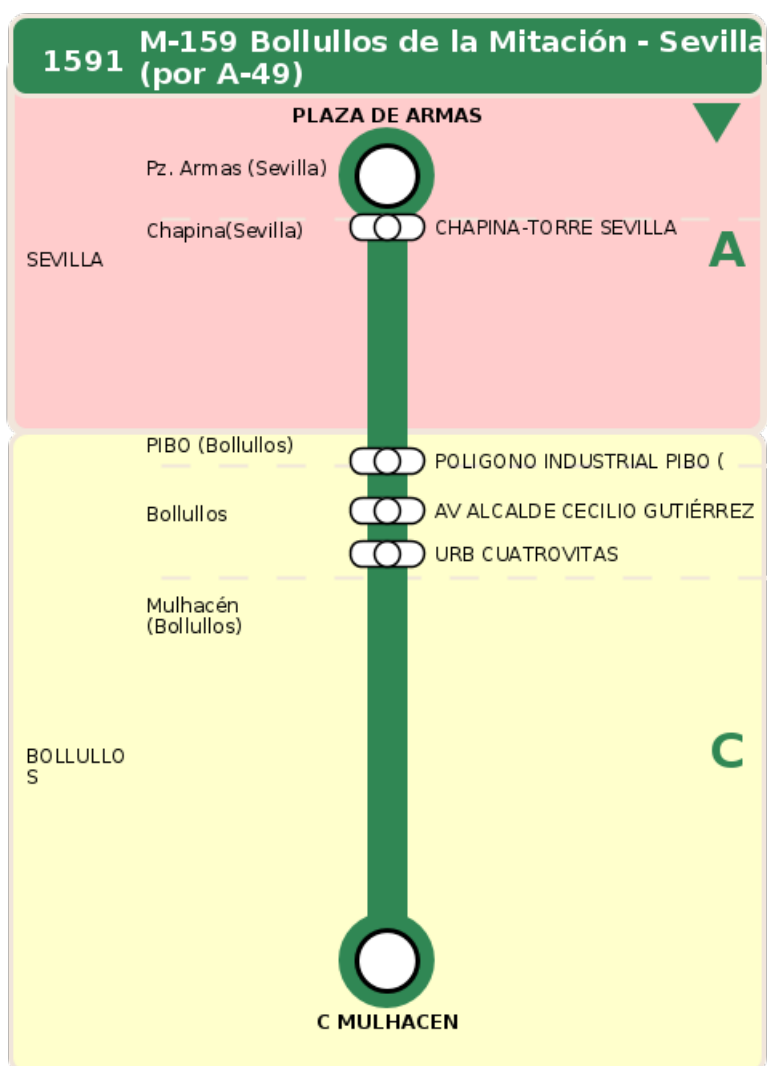

Consorcio de Transporte Metropolitano
del Área de Sevilla

Consejería de Fomento,
Articulación del Territorio y Vivienda

M-159 Bollullos de la Mitación - Sevilla (por A-49)

Horarios de la línea 1591 en la parada AV ALCALDE CECILIO GUTIÉRREZ

HORARIO REGULAR

Válido desde el 01/09/2025

Horario aproximado salvo dificultades de tráfico

Lunes a Viernes

07

18

13

18

Termómetro de línea

ZONAS:

A

C

TRANSBORDO:

Autobús

Servicio Marítimo

Tren Cercanías

Tranvía

Metro

Bici

PARADAS:

Cabecera

Subida y bajada

Sólo subida

Sólo bajada