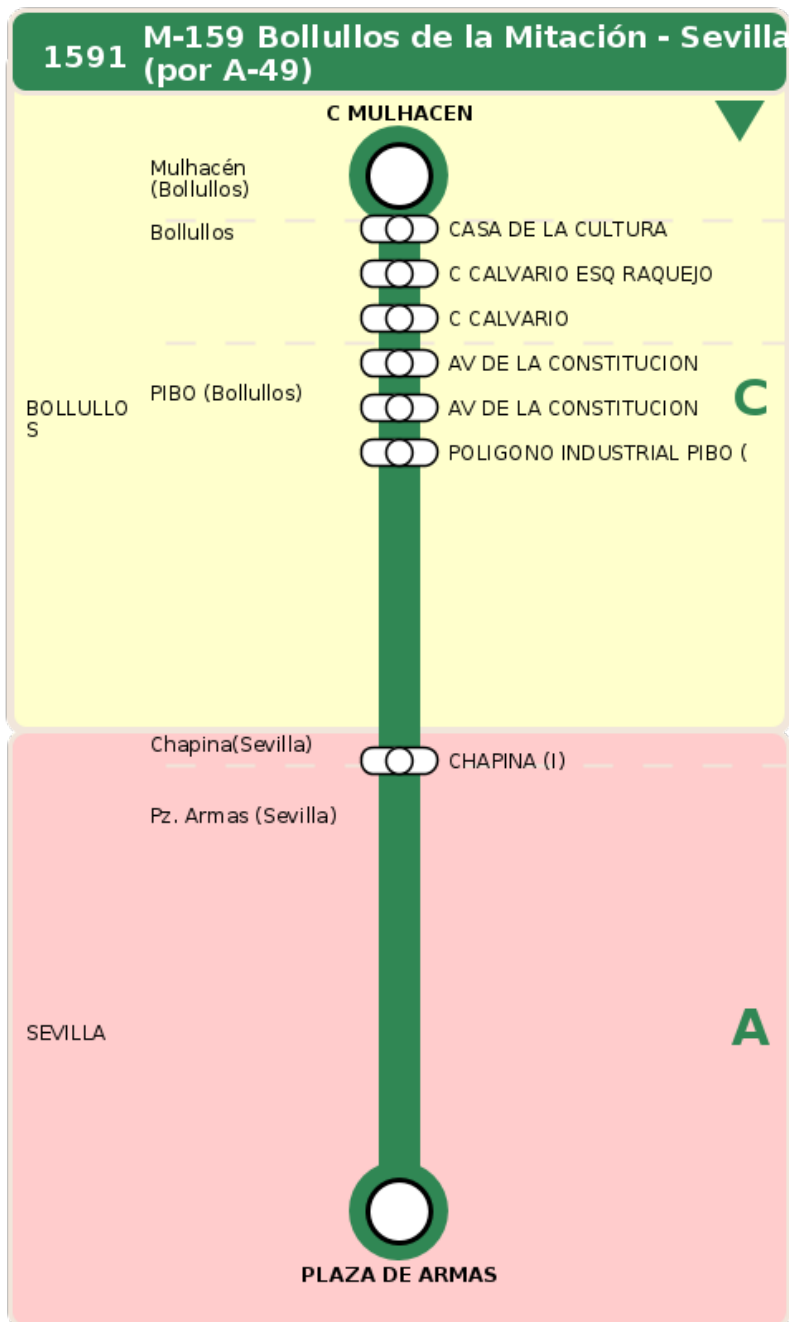

Consorcio de Transporte Metropolitano
del Área de Sevilla

Consejería de Fomento,
Articulación del Territorio y Vivienda

M-159 Bollullos de la Mitación - Sevilla (por A-49)

Horarios de la línea 1591 en la parada PLAZA DE ARMAS

Termómetro de línea

ZONAS:

TRANSBORDO:

- Autobús
- Servicio Marítimo
- Tren Cercanías
- Tranvía
- Metro
- Bici

PARADAS:

- Cabecera
- Subida y bajada
- Sólo subida
- Sólo bajada