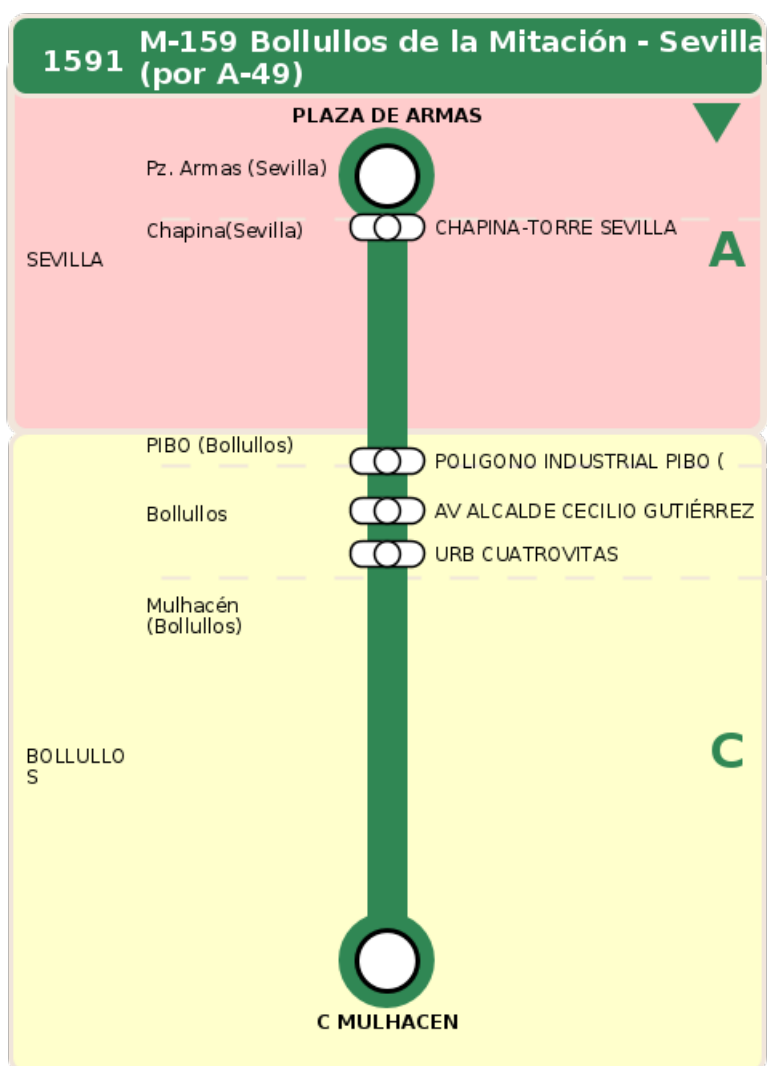

## M-159 Bollullos de la Mitación - Sevilla (por A-49)

### Horarios de la línea 1591 en la parada PLAZA DE ARMAS

HORARIO REGULAR

Válido desde el 01/09/2025

Horario aproximado salvo dificultades de tráfico

## Termómetro de línea

### ZONAS:

A

C