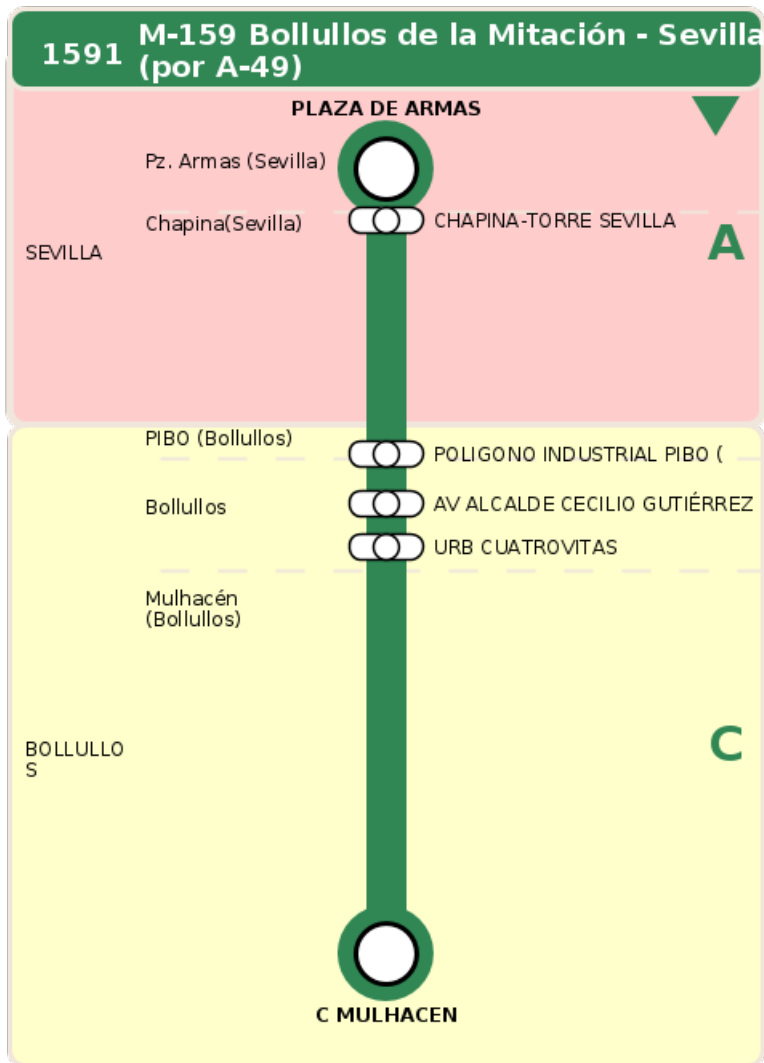

Consorcio de Transporte Metropolitano
del Área de Sevilla

Consejería de Fomento,
Articulación del Territorio y Vivienda

M-159 Bollullos de la Mitación - Sevilla (por A-49)

Horarios de la línea 1591 en la parada CHAPINA-TORRE SEVILLA

HORARIO REGULAR

Válido desde el 01/09/2025

Horario aproximado salvo dificultades de tráfico

Lunes a Viernes

07

04

13

04

Termómetro de línea

ZONAS:

TRANSBORDO:

- Autobús
- Servicio Marítimo
- Tren Cercanías
- Tranvía
- Metro
- Bici

PARADAS:

- Cabecera
- Subida y bajada
- Sólo subida
- Sólo bajada