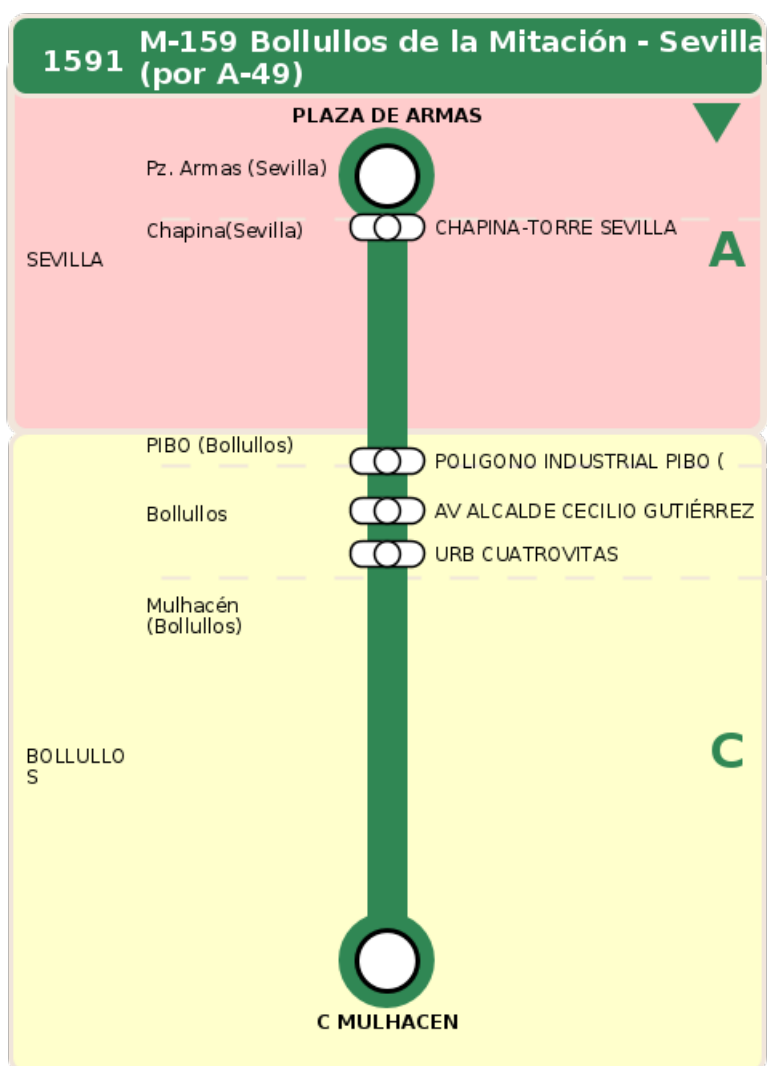

Consortio de Transporte Metropolitano
del Área de Sevilla

Consejería de Fomento,
Articulación del Territorio y Vivienda

M-159 Bollullos de la Mitación - Sevilla (por A-49)

Horarios de la línea 1591 en la parada URB CUATROVITAS

HORARIO REGULAR

Válido desde el 01/09/2025

Horario aproximado salvo dificultades de tráfico

Lunes a Viernes

07
20

13
20

Termómetro de línea

ZONAS:

A

C

TRANSBORDO:

- Autobús
- Servicio Marítimo
- Tren Cercanías
- Tranvía
- Metro
- Bici

PARADAS:

- Cabecera
- Subida y bajada
- Sólo subida
- Sólo bajada