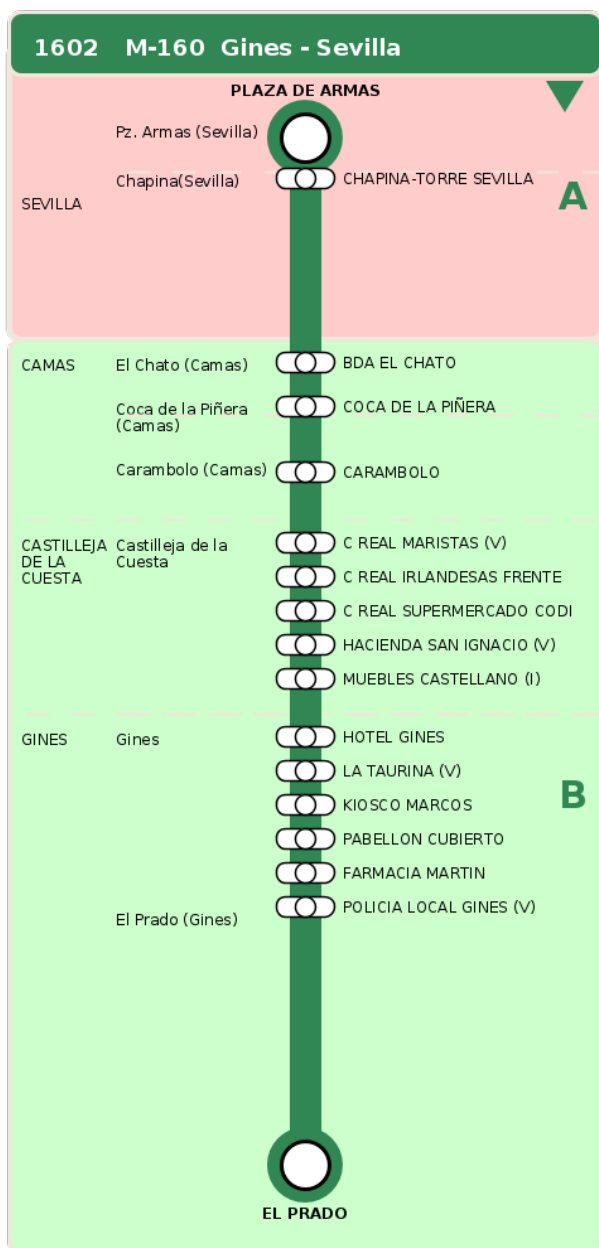

Consorcio de Transporte Metropolitano
del Área de Sevilla

Consejería de Fomento,
Articulación del Territorio y Vivienda

M-160 Gines - Sevilla

Horarios de la línea 1602 en la parada PLAZA DE ARMAS

HORARIO REGULAR

Válido desde el 01/09/2025

Horario aproximado salvo dificultades de tráfico

Lunes a Viernes

00	06	07	08	09	10	11	12	13	14	15	16	17	18	19	20	21	22	23
00	30	10	10	10	10	10	10	10	10	10	10	10	10	10	10	00	00	00
	50	30	30	30	30	30	30	30	30	30	30	30	30	30	30	30	30	
		50	50	50	50	50	50	50	50	50	50	50	50	50				

Sábados

00	01	02	06	07	08	09	10	11	12	13	14	15	16	17	18	19	20	21	22	23
00	00	00	30	00	00	00	00	00	00	00	00	00	00	00	00	00	00	00	00	00
				30	30	30	30	30	30	30	30	30	30	30	30	30	30	30	30	30

Domingos y Festivos

00	08	09	10	11	12	13	14	15	16	17	18	19	20	21	22	23
00	00	00	00	00	00	00	00	00	00	00	00	00	00	00	00	00
	30	30	30	30	30	30	30	30	30	30	30	30	30	30	30	

Domingos

01	02
00	00

Termómetro de línea

ZONAS:

A **B**

TRANSBORDO: