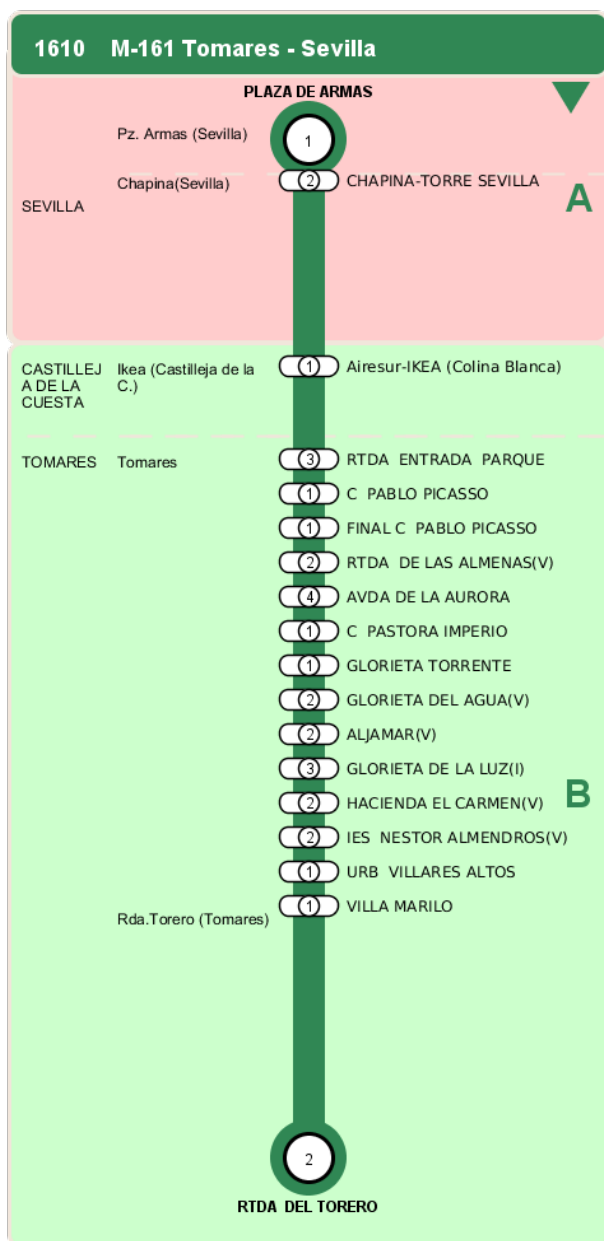

Consortio de Transporte Metropolitano
del Área de Sevilla

Consejería de Fomento,
Articulación del Territorio y Vivienda

M-161 Circular Sevilla - Tomares

Horarios de la línea 1610 en la parada URB VILLARES ALTOS

HORARIO REGULAR

Válido desde el 01/09/2025

Horario aproximado salvo dificultades de tráfico

Termómetro de línea

ZONAS:

A B

TRANSBORDO:

- Autobús
- Servicio Marítimo
- Tren Cercanías
- Tranvía
- Metro
- Bici

PARADAS:

- Cabecera
- Subida y bajada
- Sólo subida
- Sólo bajada

OBSERVACIONES:

- (1) UNICA
- (2) VUELTA
- (3) IDA
- (4) Única