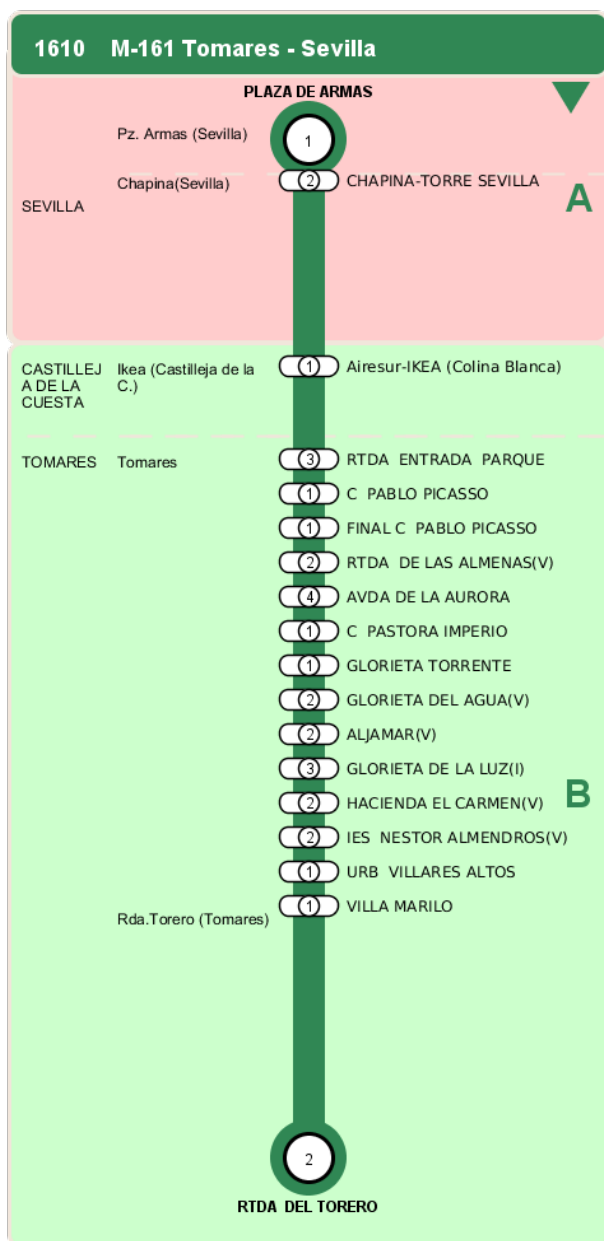

Termómetro de línea

ZONAS:

TRANSBORDO:

- Autobús
- Servicio Marítimo
- Tren Cercanías
- Tranvía
- Metro
- Bici

PARADAS:

- Cabecera
- Subida y bajada
- Sólo subida
- Sólo bajada

OBSERVACIONES:

- (1) UNICA
- (2) VUELTA
- (3) IDA
- (4) Única