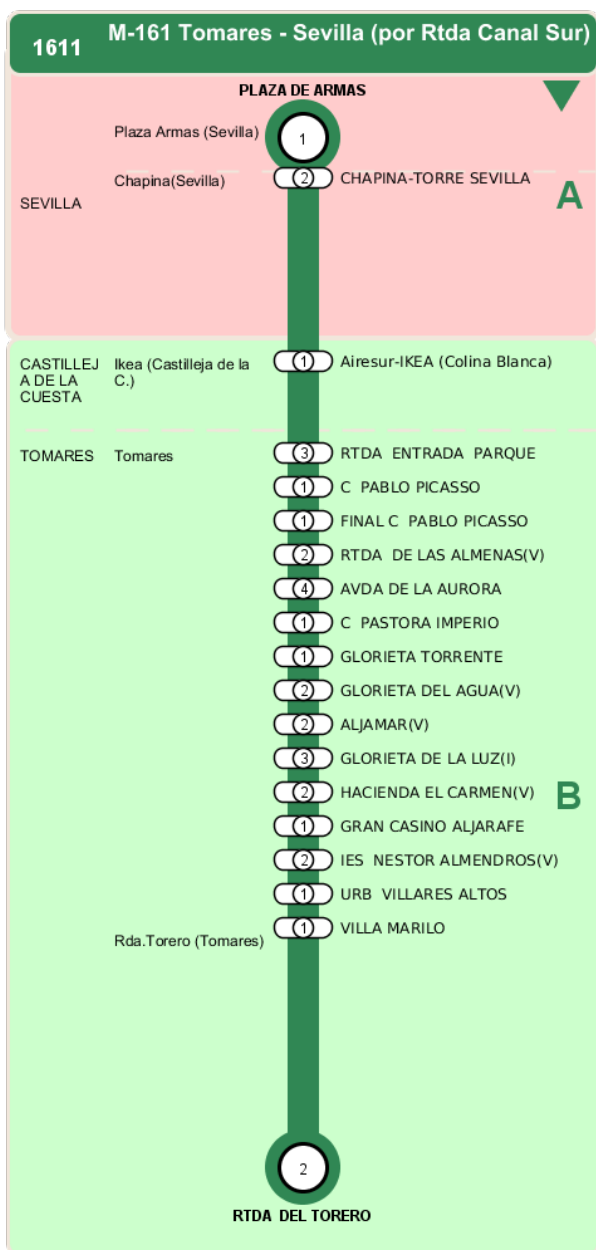

Consortio de Transporte Metropolitano
del Área de Sevilla

Consejería de Fomento,
Articulación del Territorio y Vivienda

M-161 Circular Sevilla - Tomares (por Rtda Canal Sur)

Horarios de la línea 1611 en la parada GRAN CASINO ALJARAFE

HORARIO REGULAR

Válido desde el 01/09/2025

Horario aproximado salvo dificultades de tráfico

Termómetro de línea

ZONAS:

A **B**

TRANSBORDO:

- Autobús
- Servicio Marítimo
- Tren Cercanías
- Tranvía
- Metro
- Bici

PARADAS:

- Cabecera
- Subida y bajada
- Sólo subida
- Sólo bajada

OBSERVACIONES:

- (1) ÚNICA
- (2) VUELTA
- (3) IDA
- (4) Única