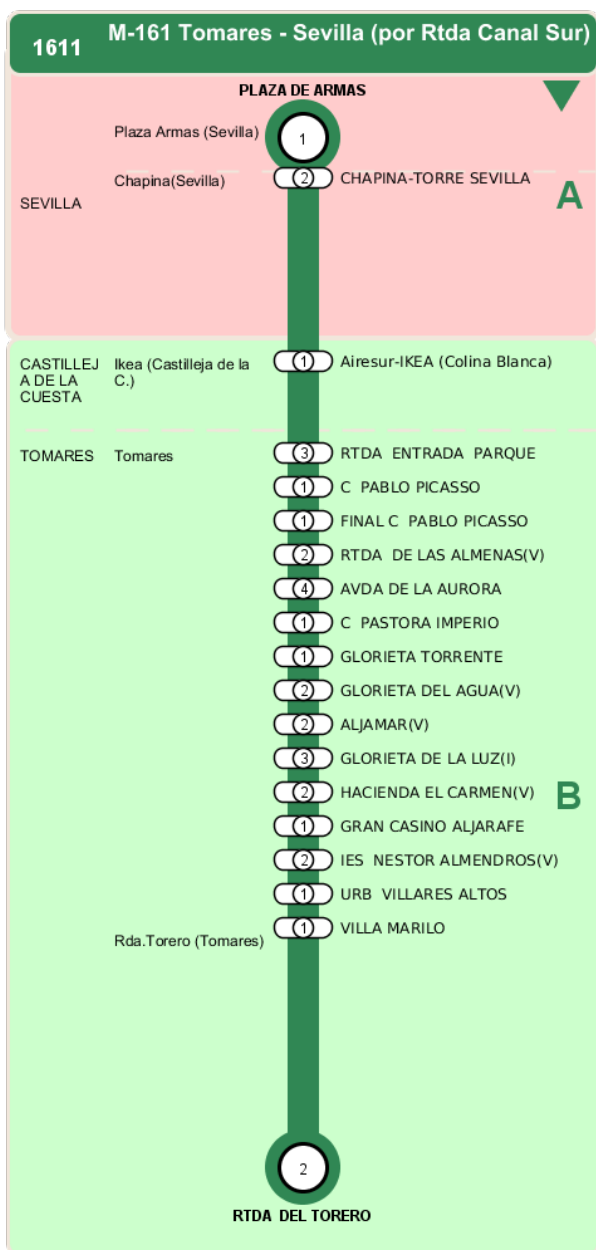

## M-161 Circular Sevilla - Tomares (por Rtda Canal Sur)

### Horarios de la línea 1611 en la parada Airesur-IKEA (Colina Blanca)

HORARIO REGULAR

Válido desde el 01/09/2025

Horario aproximado salvo dificultades de tráfico

# Termómetro de línea

**ZONAS:**

**A** **B**

**TRANSBORDO:**

- Autobús
- Servicio Marítimo
- Tren Cercanías
- Tranvía
- Metro
- Bici

**PARADAS:**

- Cabecera
- Subida y bajada
- Sólo subida
- Sólo bajada

**OBSERVACIONES:**

- (1) ÚNICA
- (2) VUELTA
- (3) IDA
- (4) Única