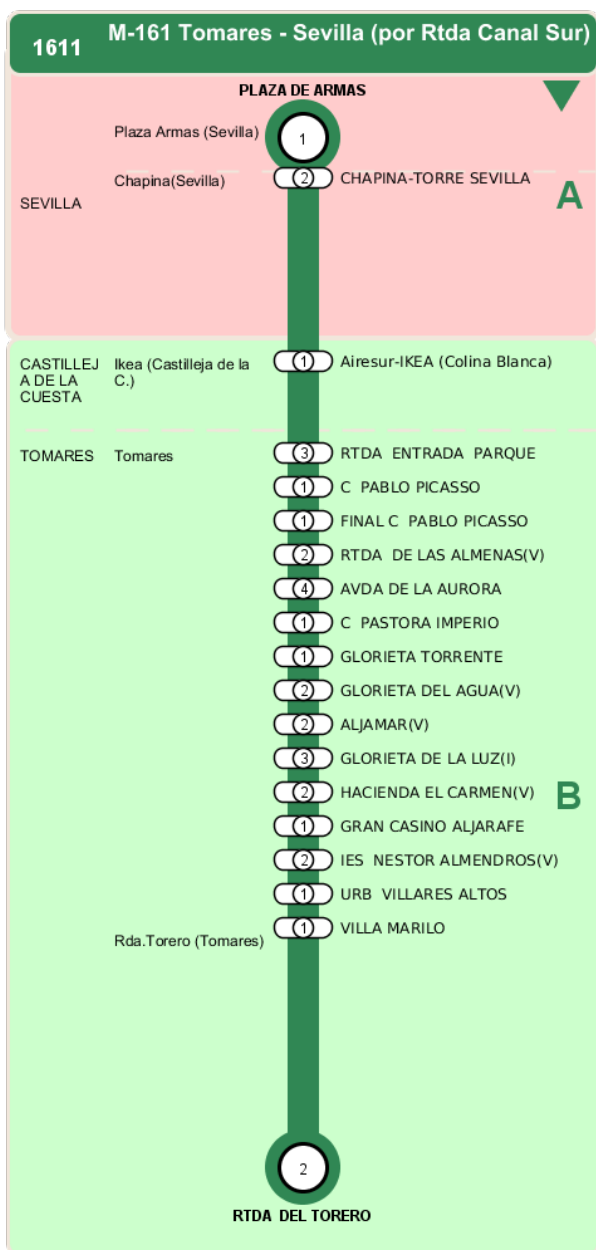

## M-161 Circular Sevilla - Tomares (por Rtda Canal Sur)

### Horarios de la línea 1611 en la parada GLORIETA DE LA LUZ(I)

HORARIO REGULAR

Válido desde el 01/09/2025

Horario aproximado salvo dificultades de tráfico

# Termómetro de línea

**ZONAS:**

A B

**TRANSBORDO:**

- Autobús
- Servicio Marítimo
- Tren Cercanías
- Tranvía
- Metro
- Bici

**PARADAS:**

- Cabecera
- Subida y bajada
- Sólo subida
- Sólo bajada

**OBSERVACIONES:**

- (1) ÚNICA
- (2) VUELTA
- (3) IDA
- (4) Única