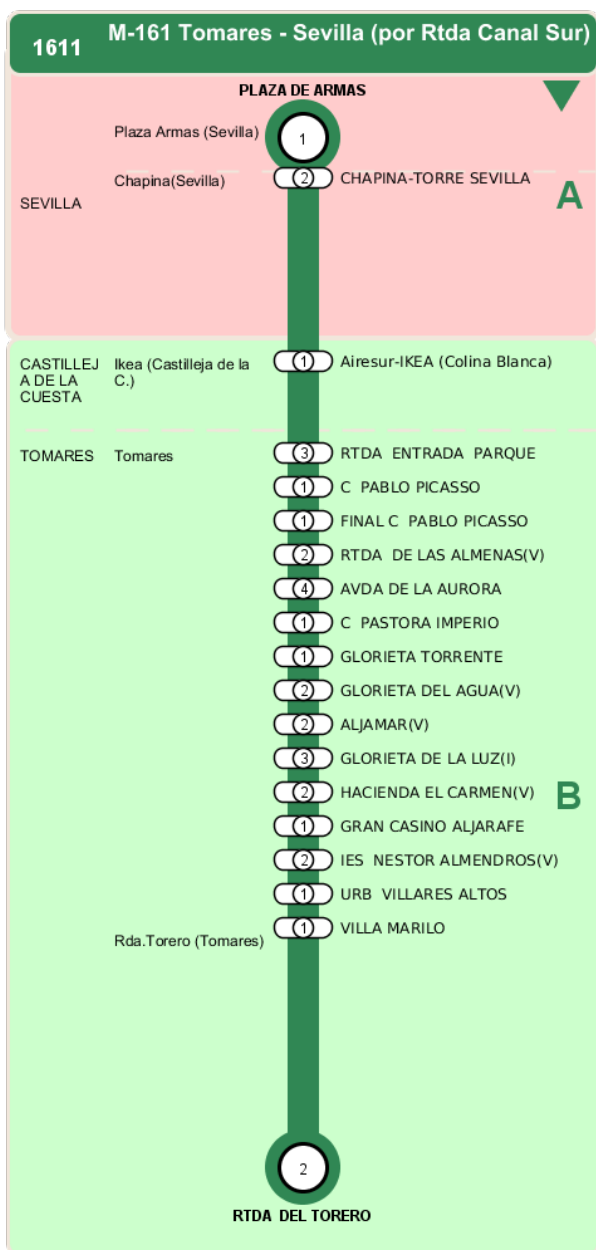

Consortio de Transporte Metropolitano
del Área de Sevilla

Consejería de Fomento,
Articulación del Territorio y Vivienda

M-161 Circular Sevilla - Tomares (por Rtda Canal Sur)

Horarios de la línea 1611 en la parada URB VILLARES ALTOS

HORARIO REGULAR

Válido desde el 01/09/2025

Horario aproximado salvo dificultades de tráfico

Termómetro de línea

ZONAS:

A **B**

TRANSBORDO:

- Autobús
- Servicio Marítimo
- Tren Cercanías
- Tranvía
- Metro
- Bici

PARADAS:

- Cabecera
- Subida y bajada
- Sólo subida
- Sólo bajada

OBSERVACIONES:

- (1) ÚNICA
- (2) VUELTA
- (3) IDA
- (4) Única