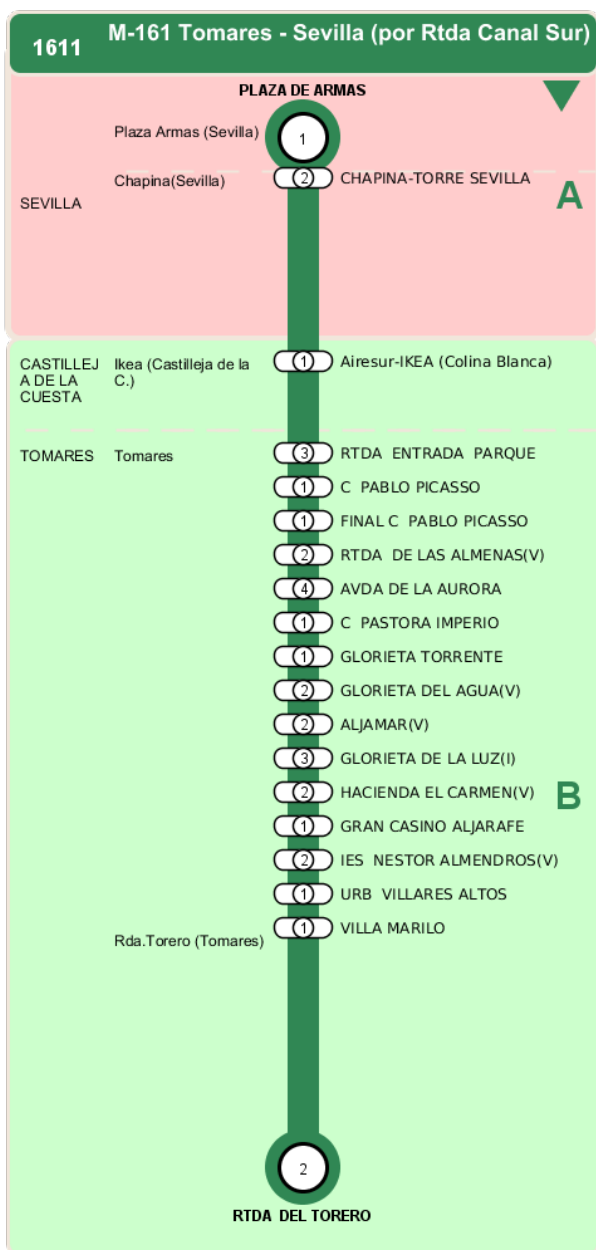

Consortio de Transporte Metropolitano
del Área de Sevilla

Consejería de Fomento,
Articulación del Territorio y Vivienda

M-161 Circular Sevilla - Tomares (por Rtda Canal Sur)

Horarios de la línea 1611 en la parada RTDA DE LAS ALMENAS(V)

HORARIO REGULAR

Válido desde el 01/09/2025

Horario aproximado salvo dificultades de tráfico

Termómetro de línea

ZONAS:

A **B**

TRANSBORDO:

- Autobús
- Servicio Marítimo
- Tren Cercanías
- Tranvía
- Metro
- Bici

PARADAS:

- Cabecera
- Subida y bajada
- Sólo subida
- Sólo bajada

OBSERVACIONES:

- (1) ÚNICA
- (2) VUELTA
- (3) IDA
- (4) Única