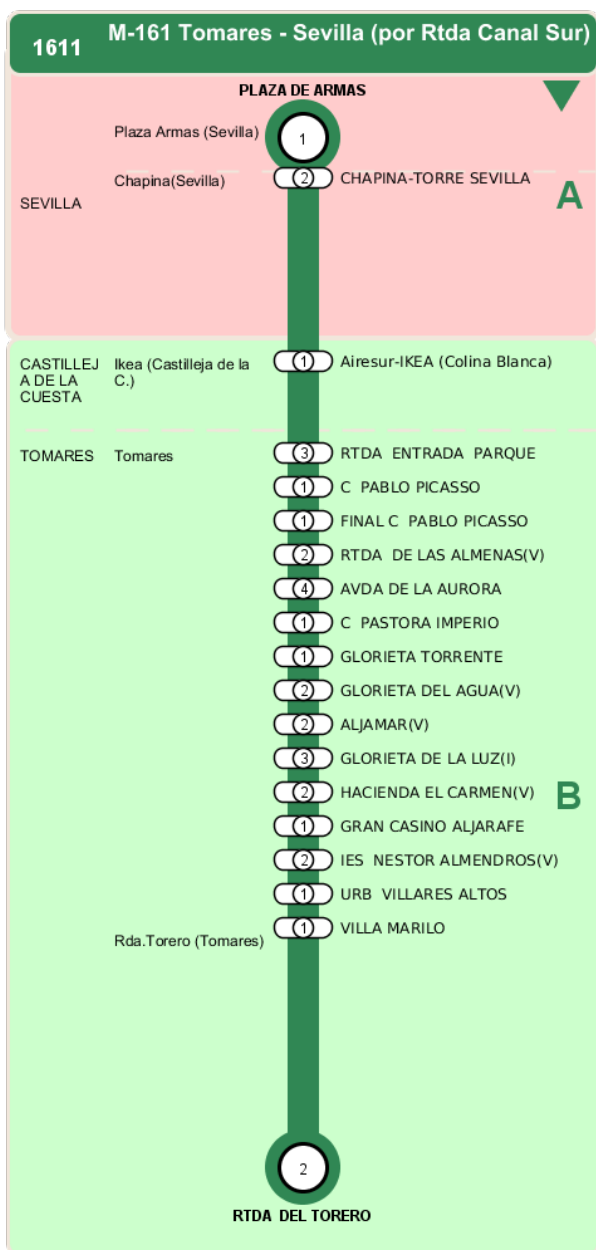

## **M-161 Circular Sevilla - Tomares (por Rtda Canal Sur)**

### **Horarios de la línea 1611 en la parada AVDA DE LA AURORA**

HORARIO REGULAR

Válido desde el 01/09/2025

Horario aproximado salvo dificultades de tráfico

# Termómetro de línea

**ZONAS:**

**A** **B**

**TRANSBORDO:**

- Autobús
- Servicio Marítimo
- Tren Cercanías
- Tranvía
- Metro
- Bici

**PARADAS:**

- Cabecera
- Subida y bajada
- Sólo subida
- Sólo bajada

**OBSERVACIONES:**

- (1) ÚNICA
- (2) VUELTA
- (3) IDA
- (4) Única