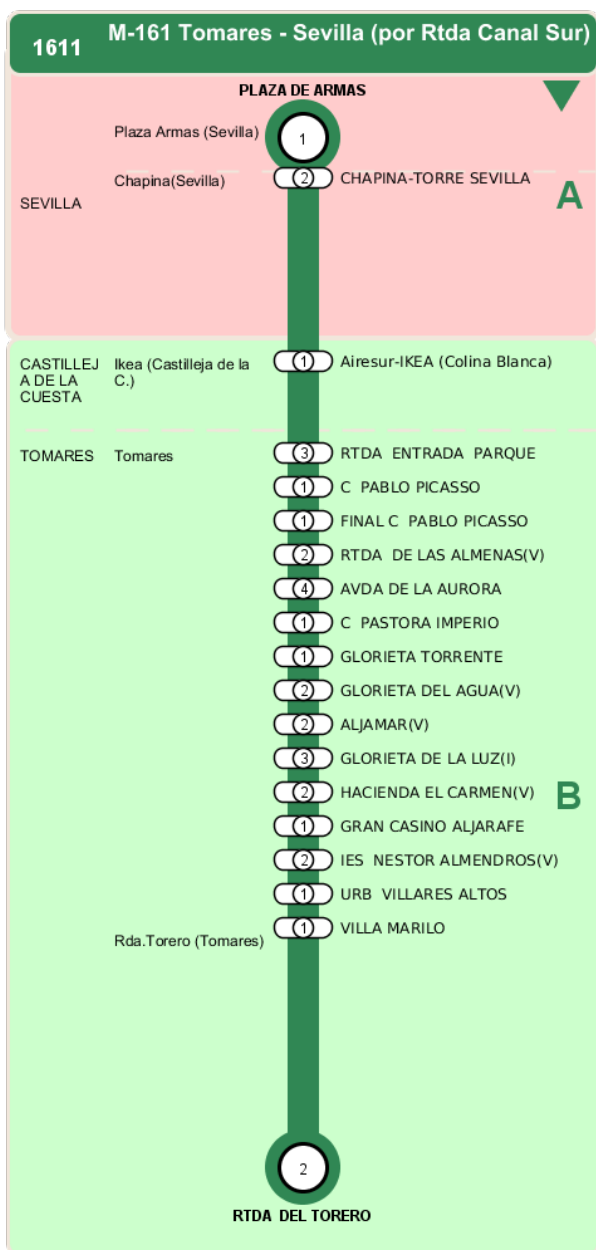

Consortio de Transporte Metropolitano
del Área de Sevilla

Consejería de Fomento,
Articulación del Territorio y Vivienda

M-161 Circular Sevilla - Tomares (por Rtda Canal Sur)

Horarios de la línea 1611 en la parada HACIENDA EL CARMEN(V)

HORARIO REGULAR

Válido desde el 01/09/2025

Horario aproximado salvo dificultades de tráfico

Termómetro de línea

ZONAS:

A **B**

TRANSBORDO:

- Autobús
- Servicio Marítimo
- Tren Cercanías
- Tranvía
- Metro
- Bici

PARADAS:

- Cabecera
- Subida y bajada
- Sólo subida
- Sólo bajada

OBSERVACIONES:

- (1) ÚNICA
- (2) VUELTA
- (3) IDA
- (4) Única