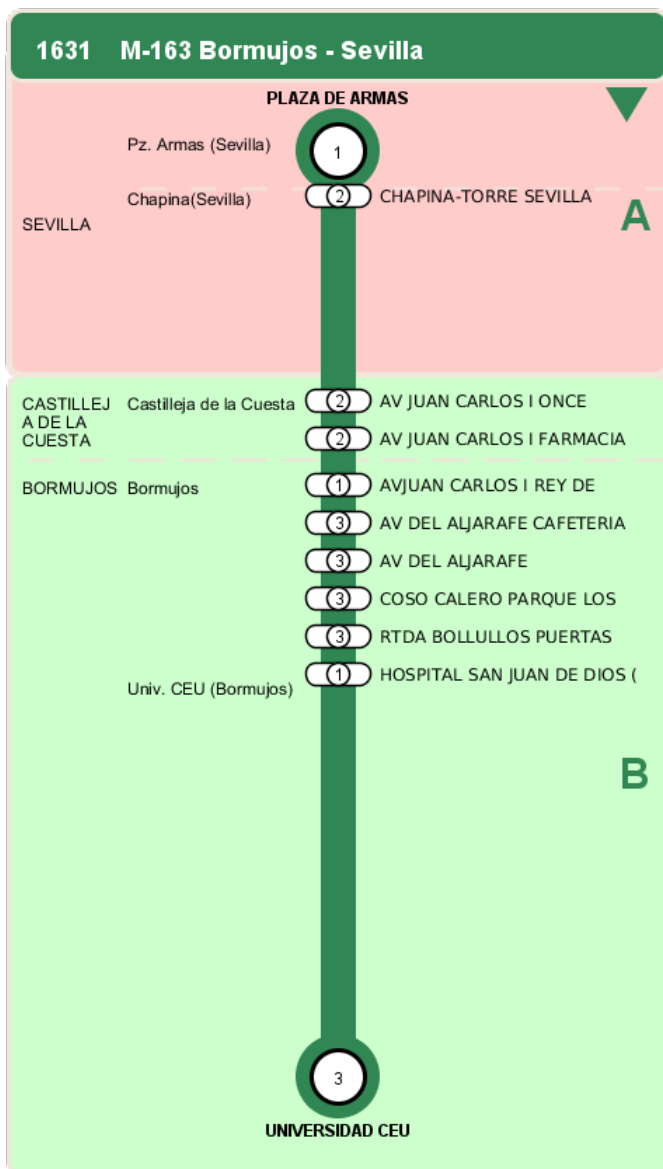

## M-163 Circular Sevilla - Bormujos

### Horarios de la línea 1631 en la parada AV DEL ALJARAFE CAFETERIA IMPERIAL

HORARIO REGULAR

Válido desde el 14/09/2020

Horario aproximado salvo dificultades de tráfico

# Termómetro de línea

**ZONAS:**

A B

**TRANSBORDO:**

- Autobús
- Servicio Marítimo
- Tren Cercanías
- Tranvía
- Metro
- Bici

**PARADAS:**

- Cabecera
- Subida y bajada
- Sólo subida
- Sólo bajada

**OBSERVACIONES:**

- (1) UNICA
- (2) VUELTA
- (3) IDA