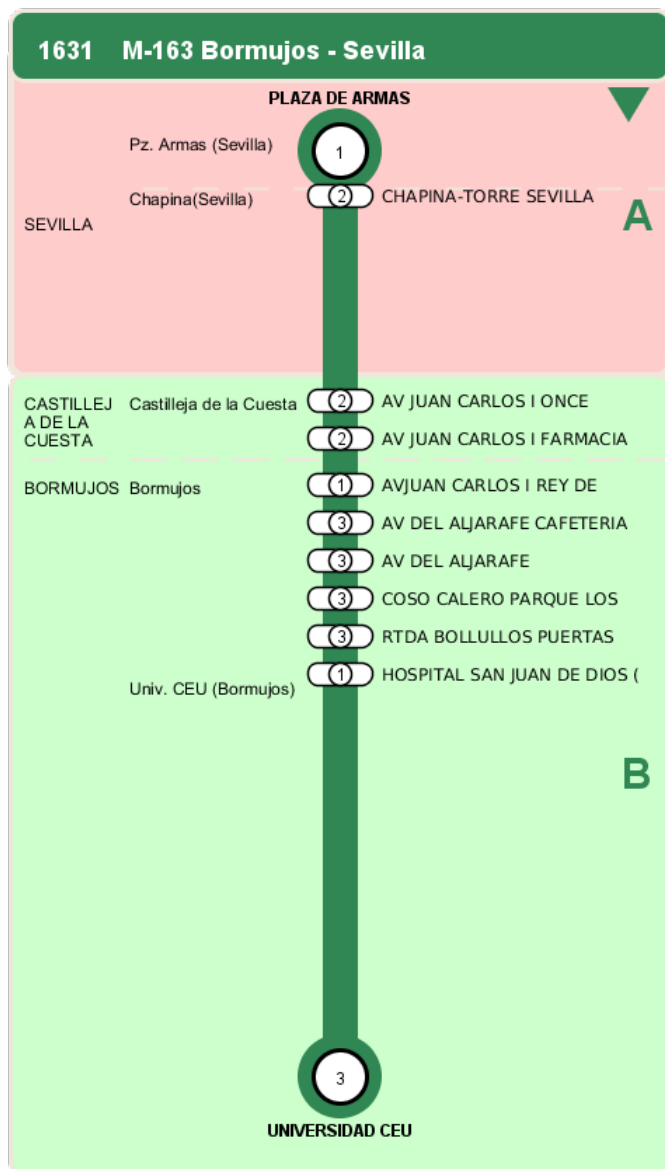

Consortio de Transporte Metropolitano
del Área de Sevilla

Consejería de Fomento,
Articulación del Territorio y Vivienda

M-163 Circular Sevilla - Bormujos

Horarios de la línea 1631 en la parada RTDA BOLLULLOS PUERTAS LEYVA (V)

HORARIO REGULAR

Válido desde el 14/09/2020

Horario aproximado salvo dificultades de tráfico

Termómetro de línea

ZONAS:

A B

TRANSBORDO:

- Autobús
- Servicio Marítimo
- Tren Cercanías
- Tranvía
- Metro
- Bici

PARADAS:

- Cabecera
- Subida y bajada
- Sólo subida
- Sólo bajada

OBSERVACIONES:

- (1) UNICA
- (2) VUELTA
- (3) IDA