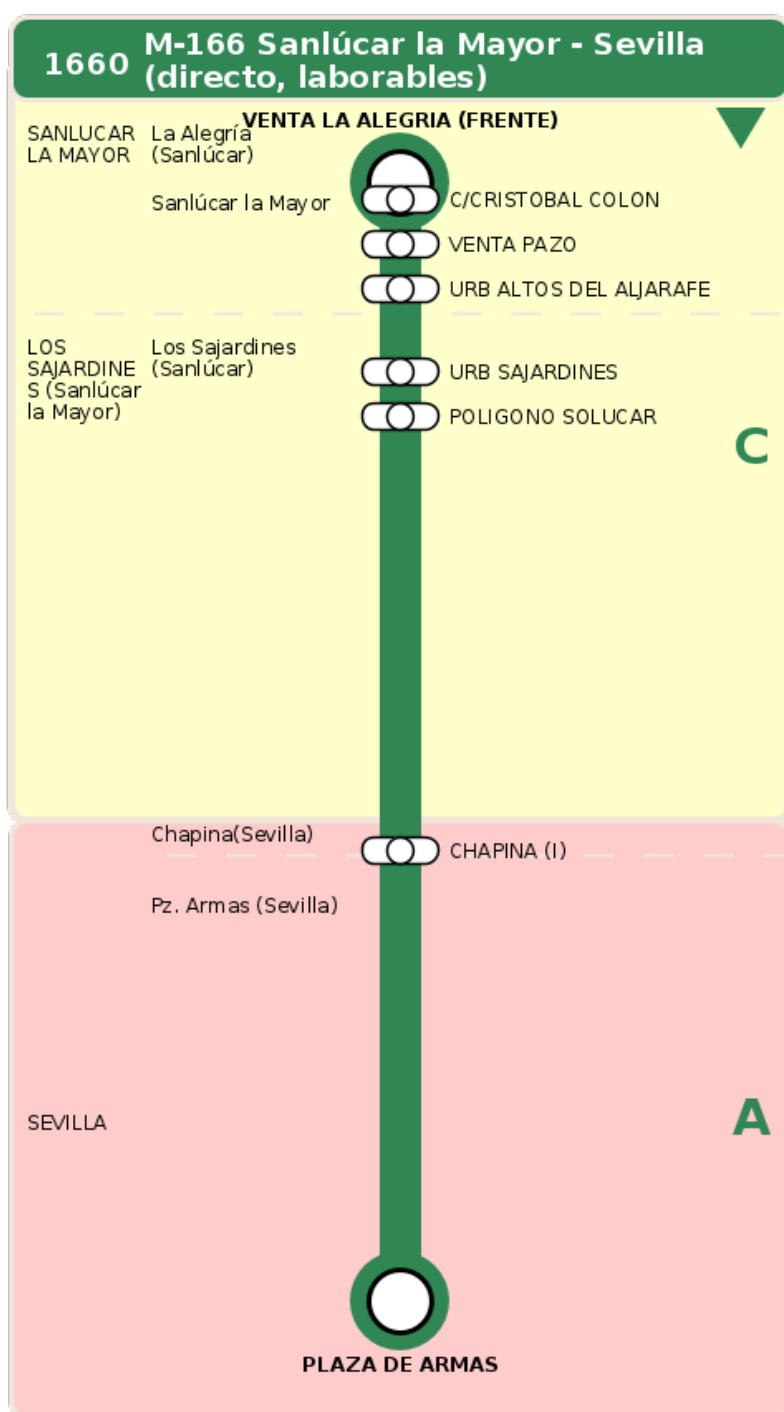

Consorcio de Transporte Metropolitano
del Área de Sevilla

Consejería de Fomento,
Articulación del Territorio y Vivienda

M-166 Sanlúcar la Mayor - Sevilla (directo, laborables)

Horarios de la línea 1660 en la parada PLAZA DE ARMAS

Termómetro de línea

ZONAS:

TRANSBORDO:

- Autobús
- Servicio Marítimo
- Tren Cercanías
- Tranvía
- Metro
- Bici

PARADAS:

- Cabecera
- Subida y bajada
- Sólo subida
- Sólo bajada