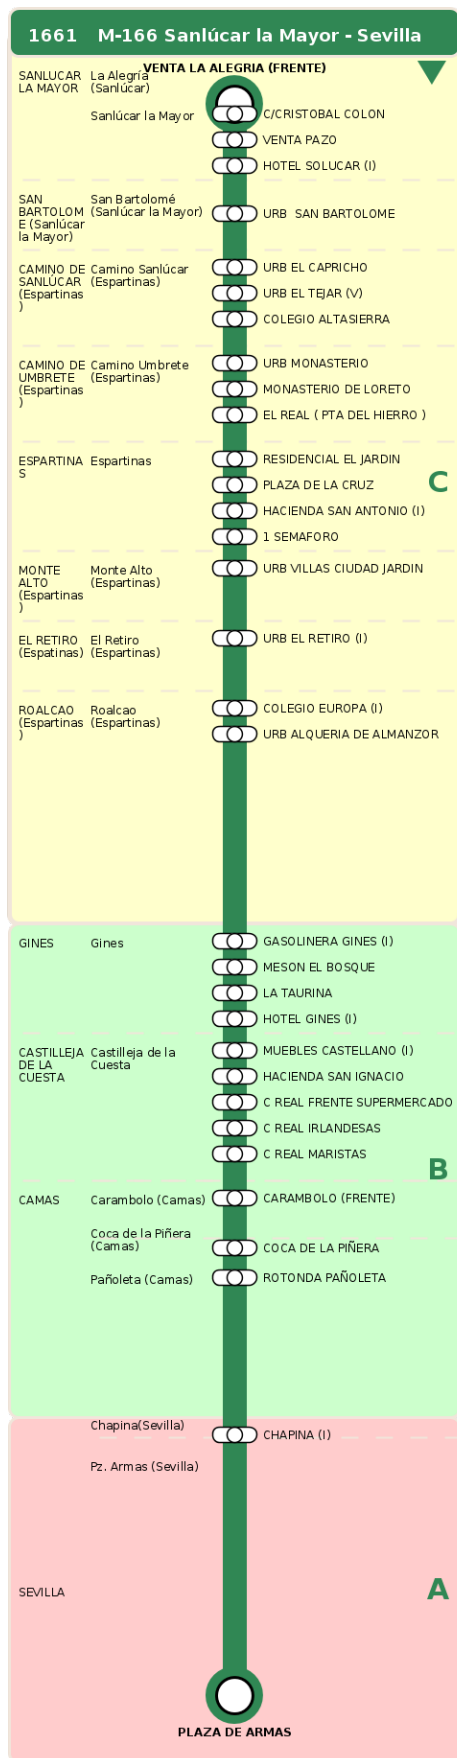

Consorcio de Transporte Metropolitano
del Área de Sevilla

Consejería de Fomento,
Articulación del Territorio y Vivienda

M-166 Sanlúcar la Mayor - Sevilla

Horarios de la línea 1661 en la parada C REAL MARISTAS

HORARIO REGULAR

Válido desde el 01/09/2025

Horario aproximado salvo dificultades de tráfico

Lunes a Viernes

10

06

11

06

13

06

15

06

16

06

Sábados

11

19

36

Termómetro de línea

ZONAS:

C B A

TRANSBORDO:

- Autobús
- Servicio Marítimo
- Tren Cercanías
- Tranvía
- Metro
- Bici

PARADAS: