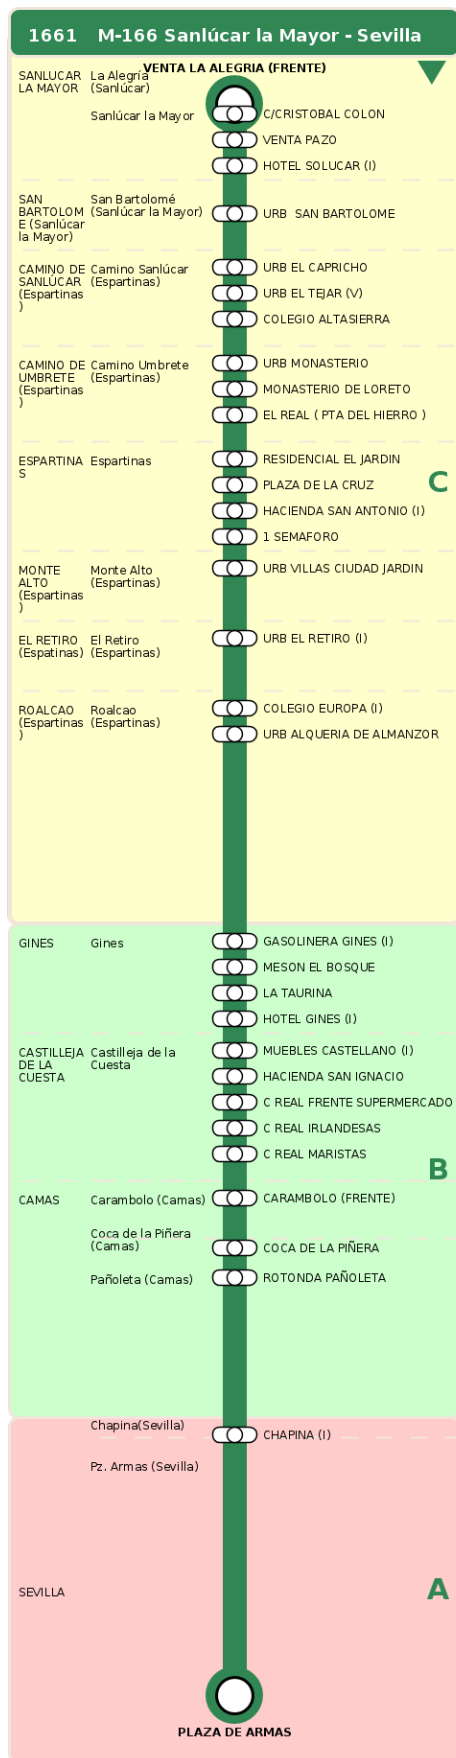

Termómetro de línea

ZONAS:

C B A

TRANSBORDO:

- Autobús
- Servicio Marítimo
- Tren Cercanías
- Tranvía
- Metro
- Bici

PARADAS:

- Cabecera
- Subida y bajada
- Sólo subida
- Sólo bajada