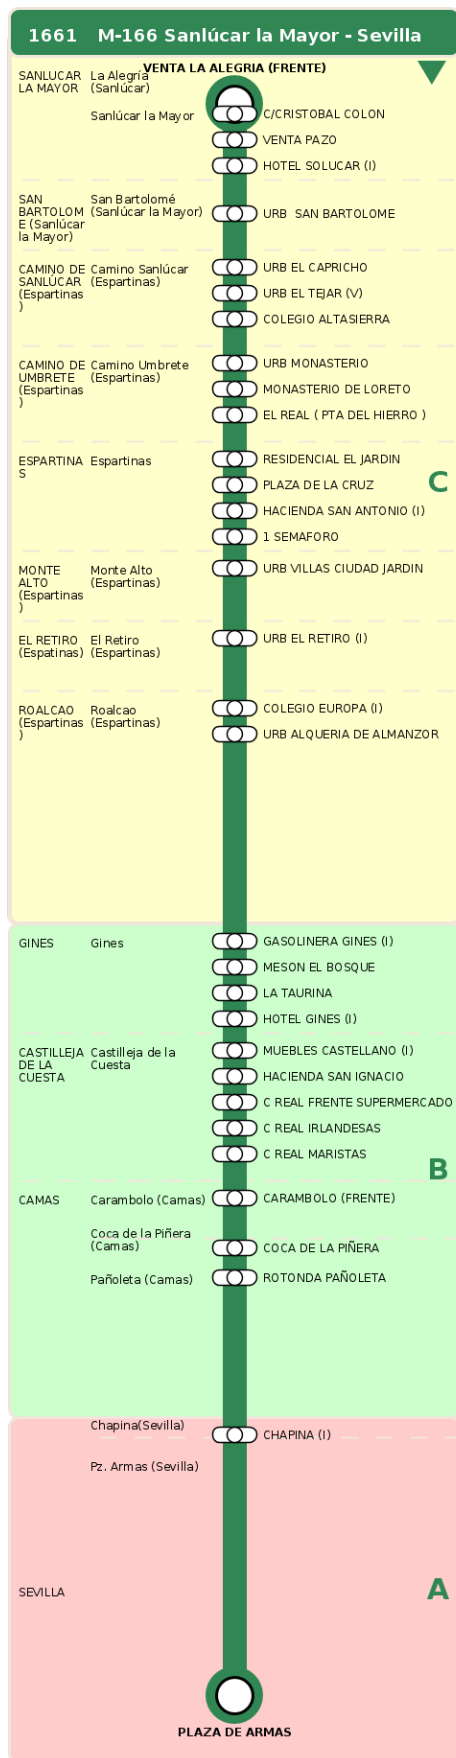

Consorcio de Transporte Metropolitano
del Área de Sevilla

Consejería de Fomento,
Articulación del Territorio y Vivienda

M-166 Sanlúcar la Mayor - Sevilla

Horarios de la línea 1661 en la parada URB EL RETIRO (I)

12

51

14

51

15

51

Sábados

11

21

22

21

Domingos y Festivos

08

21

11

21

19

21

Termómetro de línea

ZONAS:

C B A

TRANSBORDO:

- Autobús
- Servicio Marítimo
- Tren Cercanías
- Tranvía
- Metro
- Bici

PARADAS: