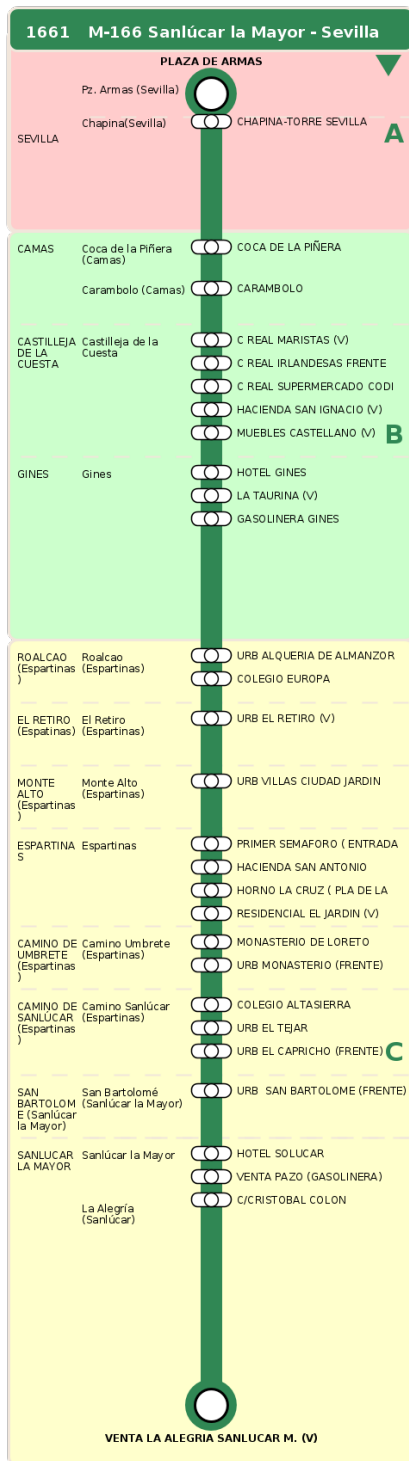

Termómetro de línea

ZONAS:

TRANSBORDO:

- Autobús
- Servicio Marítimo
- Tren Cercanías
- Tranvía
- Metro
- Bici

PARADAS:

- Cabecera
- Subida y bajada
- Sólo subida
- Sólo bajada