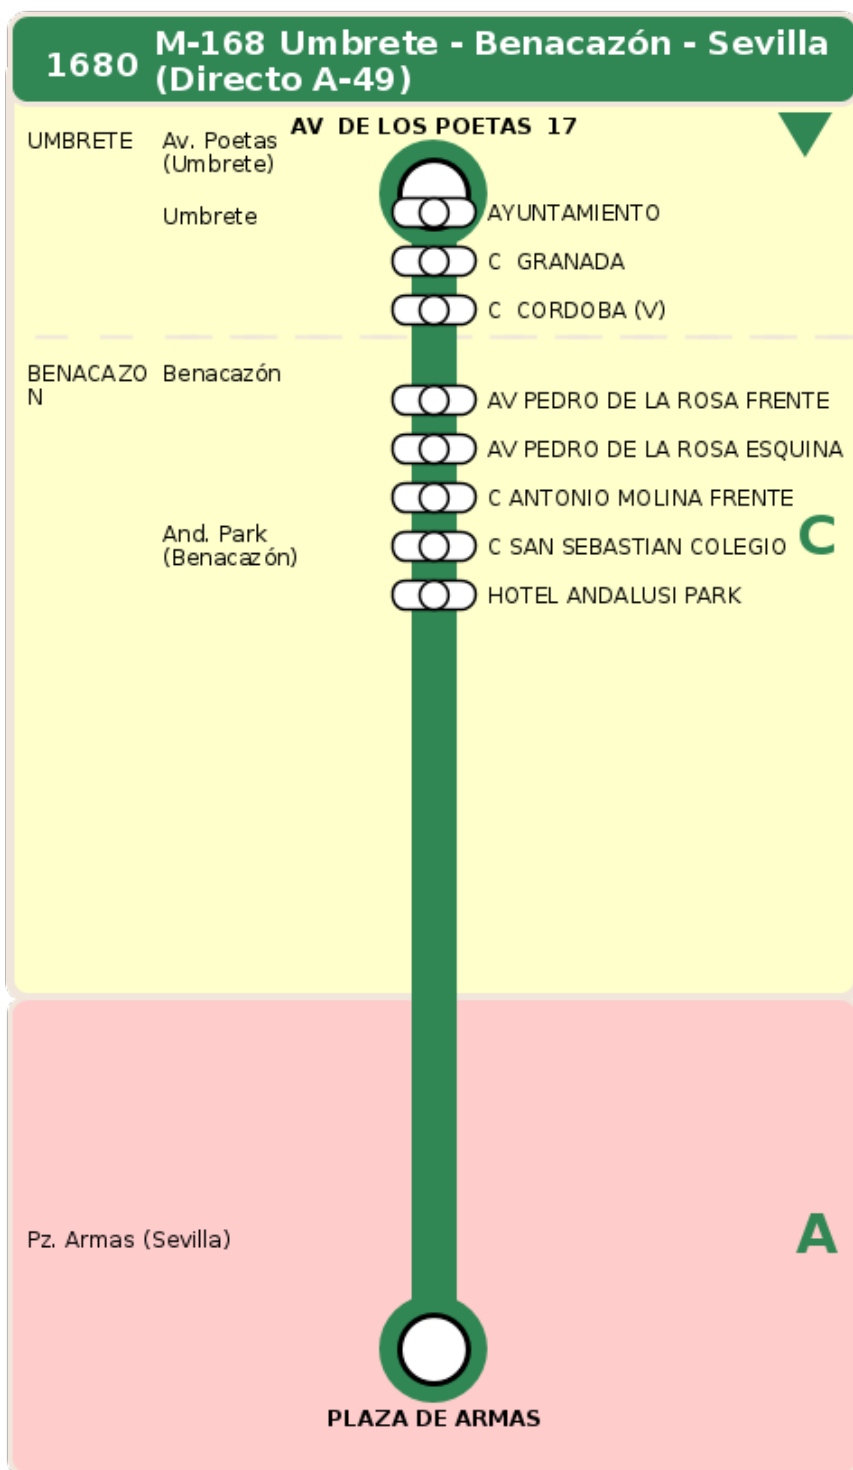

Termómetro de línea

Movilidad reducida

ZONAS:

TRANSBORDO:

- Autobús
- Servicio Marítimo
- Tren Cercanías
- Tranvía
- Metro
- Bici

PARADAS:

- Cabecera
- Subida y bajada
- Sólo subida
- Sólo bajada