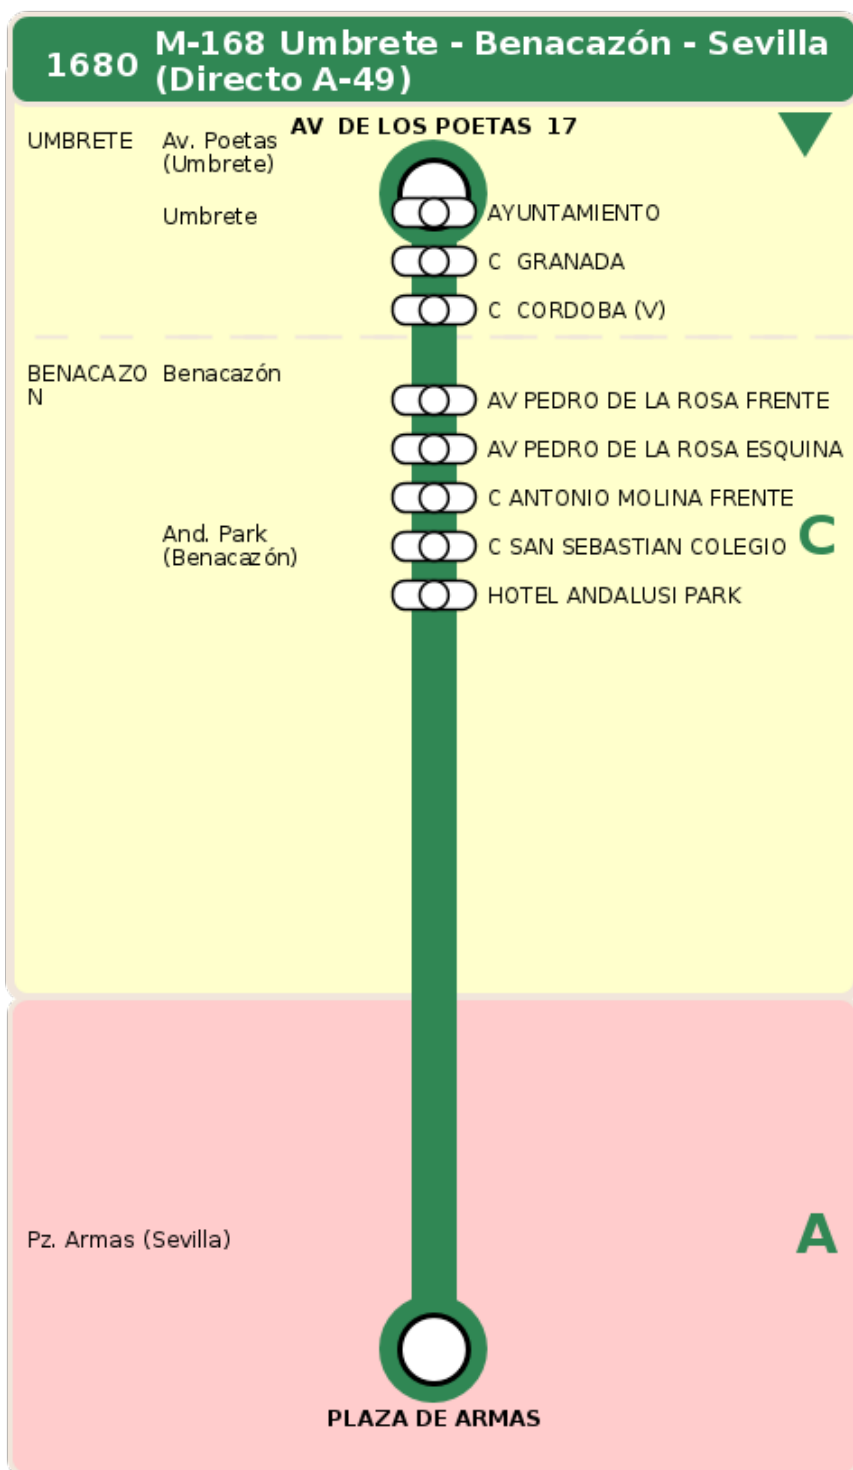

Consorcio de Transporte Metropolitano
del Área de Sevilla

Consejería de Fomento,
Articulación del Territorio y Vivienda

M-168 Umbrete - Benacazón - Sevilla (Directo A-49)

Horarios de la línea 1680 en la parada AV DE LOS POETAS 17

HORARIO REGULAR

Válido desde el 01/09/2025

Horario aproximado salvo dificultades de tráfico

Lunes a Viernes

06	--	07	08	09	10	12	13	14	15	19	21
50		50	50	50	20	50	50	50	50	50	20

Termómetro de línea

 Movilidad reducida

ZONAS:

TRANSBORDO:

-  Autobús
-  Servicio Marítimo
-  Tren Cercanías
-  Tranvía
-  Metro
-  Bici

PARADAS:

-  Cabecera
-  Subida y bajada
-  Sólo subida
-  Sólo bajada