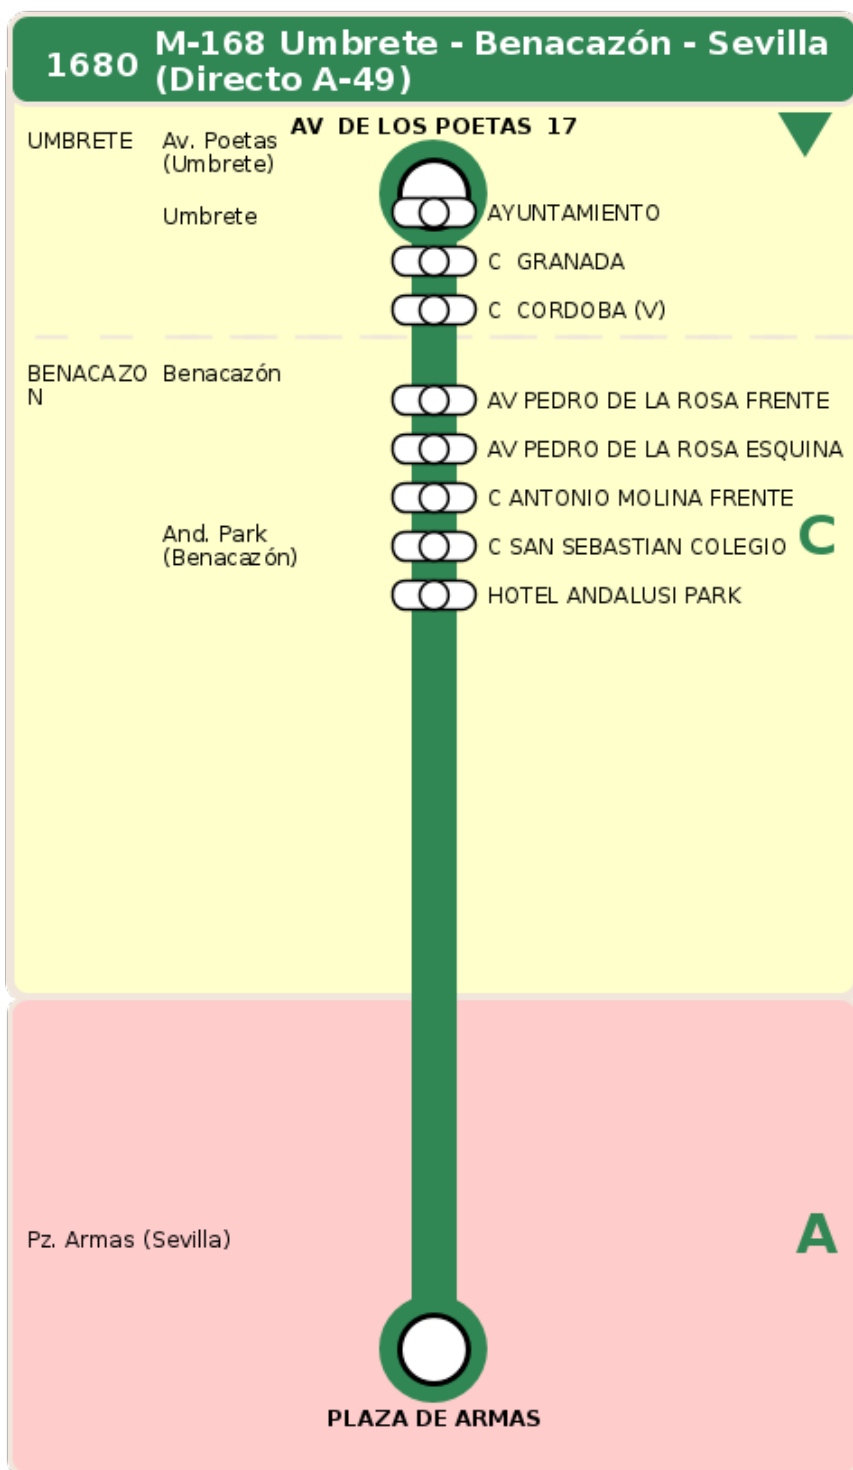

## M-168 Umbrete - Benacazón - Sevilla (Directo A-49)

**Horarios de la línea 1680 en la parada AV PEDRO DE LA ROSA FRENTE GUARDERIA**

HORARIO REGULAR

Válido desde el 01/09/2025

Horario aproximado salvo dificultades de tráfico

**Lunes a Viernes**

--	07	08	09	10	13	14	15	16	20	21
	00	00	00	00	00	00	00	00	00	30
	28			30						

## Termómetro de línea

Movilidad reducida

ZONAS:

C A

TRANSBORDO:

- Autobús
- Servicio Marítimo
- Tren Cercanías
- Tranvía
- Metro
- Bici

**PARADAS:**

- Cabecera
- Subida y bajada
- Sólo subida
- Sólo bajada