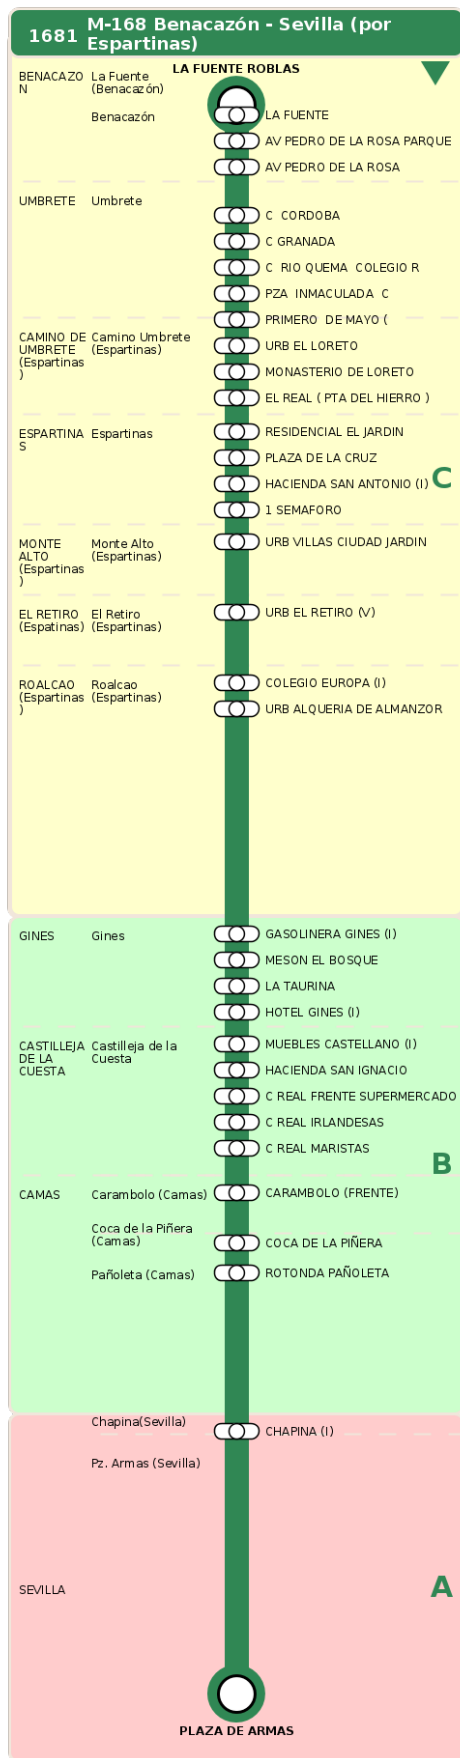

M-168 Benacazón - Sevilla (por Espartinas)

Horarios de la línea 1681 en la parada PLAZA DE LA CRUZ

HORARIO REGULAR

Válido desde el 01/09/2025

Horario aproximado salvo dificultades de tráfico

Lunes a Viernes

06	07	08	09	10	12	13	14	15	16	17	18	19	21
38	28	08	43	43	43	28	43	28	28	28	43	43	58

Sólo Viernes

23
28

Sábados

01	07	08	09	10	11	12	13	14	16	18	19	20	21	22	00
28	28	28	28	28	58	58	58	58	28	28	28	28	28	28	13

Domingos

01
43

Domingos y Festivos

08	10	12	14	15	17	19	21
28	28	28	28	58	58	58	58

Termómetro de línea

Movilidad reducida

ZONAS:

C B A

TRANSBORDO:

- Autobús
- Servicio Marítimo
- Tren Cercanías
- Tranvía
- Metro
- Bici

PARADAS:

- Cabecera
- Subida y bajada
- Sólo subida
- Sólo bajada