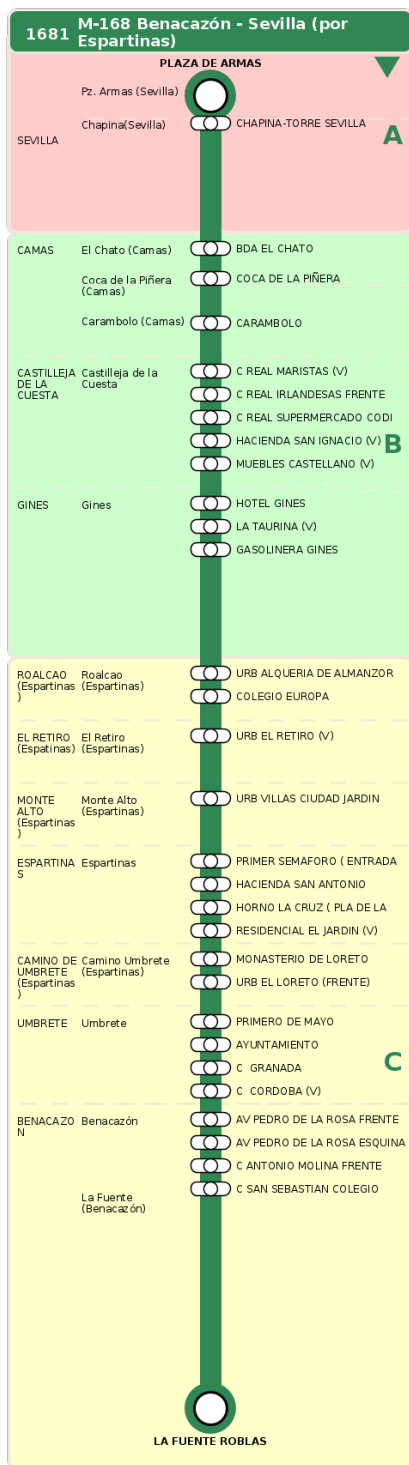

Consorcio de Transporte Metropolitano
del Área de Sevilla

Consejería de Fomento,
Articulación del Territorio y Vivienda

M-168 Benacazón - Sevilla (por Espartinas)

Horarios de la línea 1681 en la parada C GRANADA

HORARIO REGULAR

Válido desde el 01/09/2025

Horario aproximado salvo dificultades de tráfico

Lunes a Viernes

08	09	11	12	13	14	15	16	17	18	19	20	22
59	59	59	44	59	44	59	44	59	59	59	59	44

Sábados

00	02	08	09	10	12	13	14	15	16	17	19	20	21	22	23
44	44	44	44	44	14	14	14	14	14	44	44	44	44	44	44

Domingos

01	02
14	44

Domingos y Festivos

09	11	13	15	17	19	21	23
44	44	44	44	14	14	14	14

Termómetro de línea

Movilidad reducida

ZONAS:

A B C

TRANSBORDO:

- Autobús
- Servicio Marítimo
- Tren Cercanías
- Tranvía
- Metro
- Bici

PARADAS:

- Cabecera
- Subida y bajada
- Sólo subida
- Sólo bajada