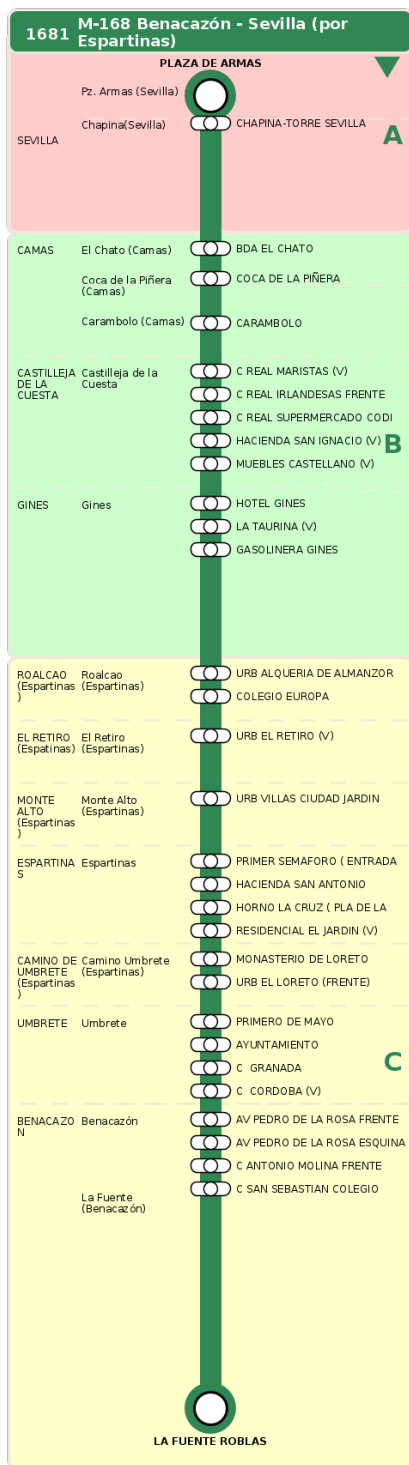

Consorcio de Transporte Metropolitano
del Área de Sevilla

Consejería de Fomento,
Articulación del Territorio y Vivienda

M-168 Benacazón - Sevilla (por Espartinas)

Horarios de la línea 1681 en la parada AV PEDRO DE LA ROSA ESQUINA CRISTOBAL
RAMOS TELLO

HORARIO REGULAR

Válido desde el 01/09/2025

Horario aproximado salvo dificultades de tráfico

Lunes a Viernes

09	10	12	14	16	18	19	20	21	22
04	04	04	04	04	04	04	04	04	49
		49	49	49					

Sábados

00	02	08	09	10	12	13	14	15	16	17	19	20	21	22	23
49	49	49	49	49	19	19	19	19	19	49	49	49	49	49	49

Domingos

01	02
19	49

Domingos y Festivos

09	11	13	15	17	19	21	23
49	49	49	49	19	19	19	19

Termómetro de línea

Movilidad reducida

ZONAS:

A **B** **C**

TRANSBORDO:

- Autobús
- Servicio Marítimo
- Tren Cercanías
- Tranvía
- Metro
- Bici

PARADAS:

- Cabecera
- Subida y bajada
- Sólo subida
- Sólo bajada