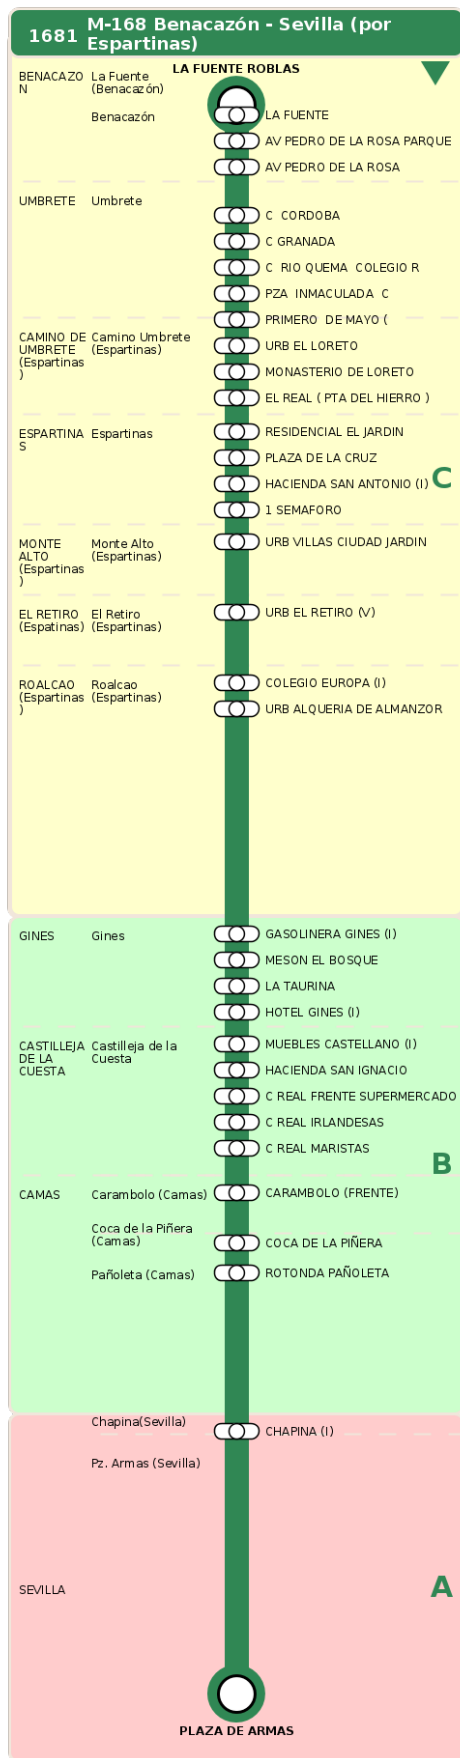

Consorcio de Transporte Metropolitano
del Área de Sevilla

Consejería de Fomento,
Articulación del Territorio y Vivienda

M-168 Benacazón - Sevilla (por Espartinas)

Horarios de la línea 1681 en la parada LA FUENTE ROBLAS

HORARIO REGULAR

Válido desde el 01/09/2025

Horario aproximado salvo dificultades de tráfico

Lunes a Viernes

06	07	09	10	12	13	14	15	16	17	18	19	21
10	00	15	15	15	00	15	00	00	00	15	15	30
	40											

Sólo Viernes

23
00

Sábados

01	07	08	09	10	11	12	13	14	16	18	19	20	21	22	23
00	00	00	00	00	30	30	30	30	00	00	00	00	00	00	45

Domingos

01
15

Domingos y Festivos

08	10	12	14	15	17	19	21
00	00	00	00	30	30	30	30

Termómetro de línea

Movilidad reducida

ZONAS:

C B A

TRANSBORDO:

- Autobús
- Servicio Marítimo
- Tren Cercanías
- Tranvía
- Metro
- Bici

PARADAS:

- Cabecera
- Subida y bajada
- Sólo subida
- Sólo bajada