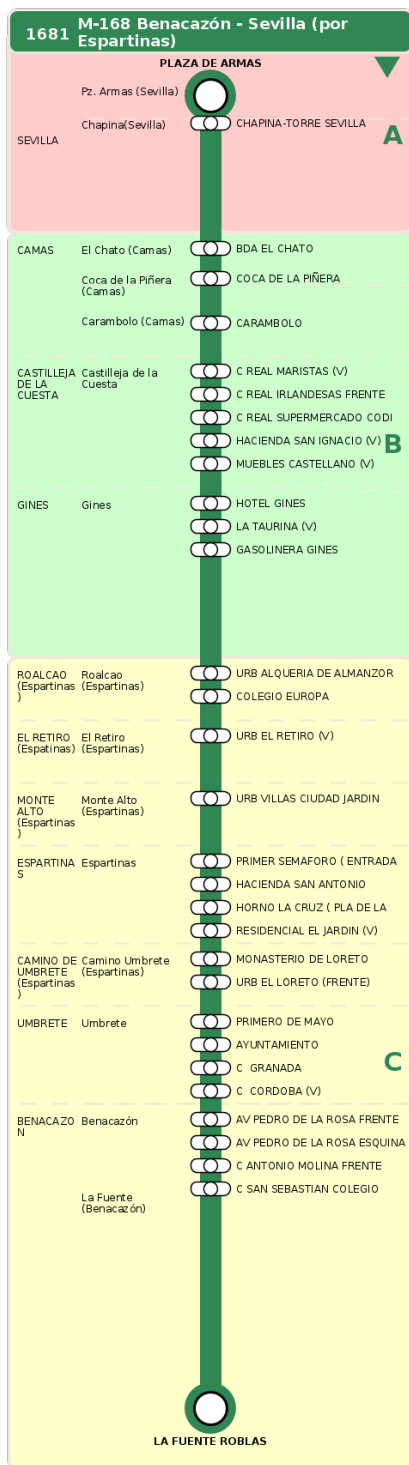

M-168 Benacazón - Sevilla (por Espartinas)

Horarios de la línea 1681 en la parada LA FUENTE ROBLAS

HORARIO REGULAR

Válido desde el 01/09/2025

Horario aproximado salvo dificultades de tráfico

Lunes a Viernes

09	10	12	14	16	18	19	20	21	22
04	04	04	04	04	04	04	04	04	49
		49	49	49					

Sábados

00	02	08	09	10	12	13	14	15	16	17	19	20	21	22	23
49	49	49	49	49	19	19	19	19	19	49	49	49	49	49	49

Domingos

01	02
19	49

Domingos y Festivos

09	11	13	15	17	19	21	23
49	49	49	49	19	19	19	19

Termómetro de línea

Movilidad reducida

ZONAS:

A **B** **C**

TRANSBORDO:

- Autobús
- Servicio Marítimo
- Tren Cercanías
- Tranvía
- Metro
- Bici

PARADAS:

- Cabecera
- Subida y bajada
- Sólo subida
- Sólo bajada