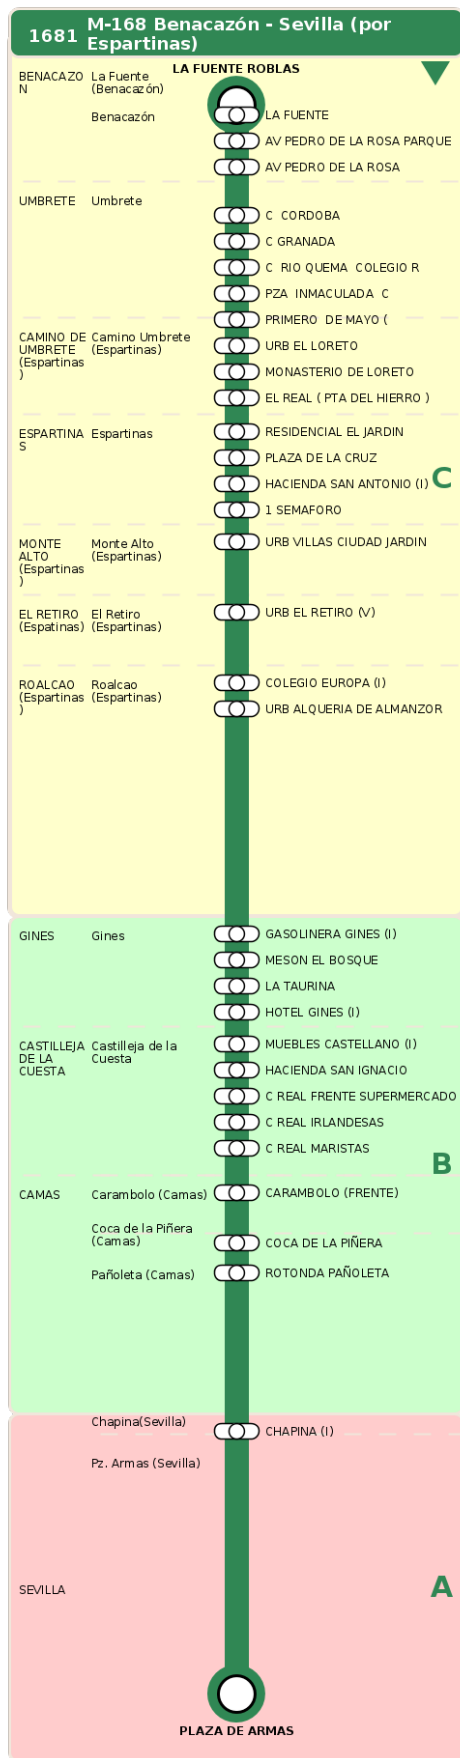

Consorcio de Transporte Metropolitano
del Área de Sevilla

Consejería de Fomento,
Articulación del Territorio y Vivienda

M-168 Benacazón - Sevilla (por Espartinas)

Horarios de la línea 1681 en la parada PZA INMACULADA C TRASPALACIO

HORARIO REGULAR

Válido desde el 01/09/2025

Horario aproximado salvo dificultades de tráfico

Lunes a Viernes

06	07	09	10	12	13	14	15	16	17	18	19	21
29	19	34	34	34	19	34	19	19	19	34	34	49
	59											

Sólo Viernes

23
19

Sábados

01	07	08	09	10	11	12	13	14	16	18	19	20	21	22	00
19	19	19	19	19	49	49	49	49	19	19	19	19	19	19	04

Domingos

01
34

Domingos y Festivos

08	10	12	14	15	17	19	21
19	19	19	19	49	49	49	49

Termómetro de línea

Movilidad reducida

ZONAS:

C **B** **A**

TRANSBORDO:

- Autobús
- Servicio Marítimo
- Tren Cercanías
- Tranvía
- Metro
- Bici

PARADAS:

- Cabecera
- Subida y bajada
- Sólo subida
- Sólo bajada