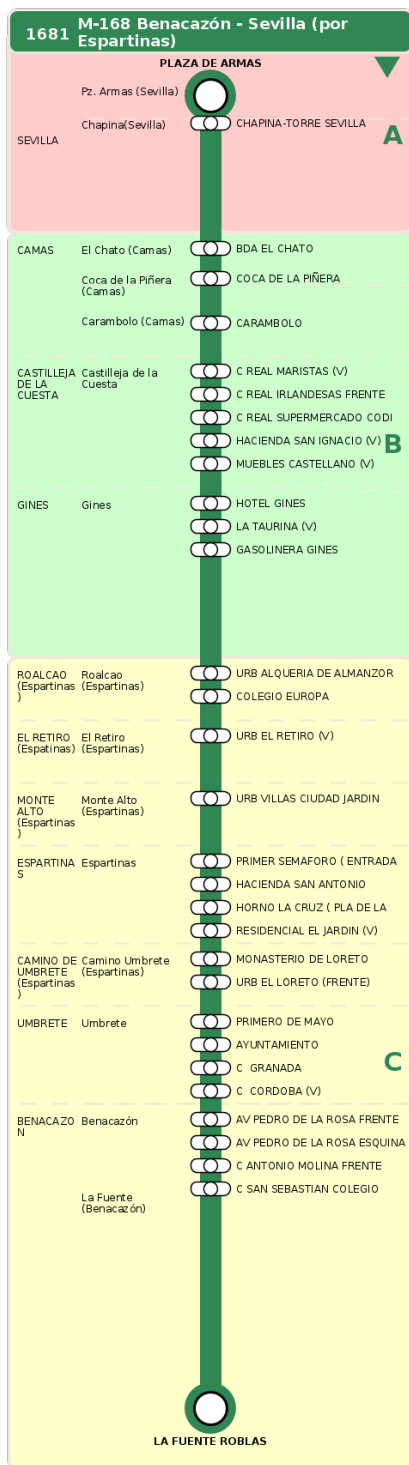

Consorcio de Transporte Metropolitano
del Área de Sevilla

Consejería de Fomento,
Articulación del Territorio y Vivienda

M-168 Benacazón - Sevilla (por Espartinas)

Horarios de la línea 1681 en la parada HOTEL GINES

HORARIO REGULAR

Válido desde el 01/09/2025

Horario aproximado salvo dificultades de tráfico

Lunes a Viernes

08	09	11	12	13	14	15	16	17	18	19	20	22
32	32	32	17	32	17	32	17	32	32	32	32	17

Sábados

00	02	08	09	10	11	12	13	14	15	17	19	20	21	22	23
17	17	17	17	17	47	47	47	47	47	17	17	17	17	17	17

Domingos

00	02
47	17

Domingos y Festivos

09	11	13	15	16	18	20	22
17	17	17	17	47	47	47	47

Termómetro de línea

Movilidad reducida

ZONAS:

A **B** **C**

TRANSBORDO:

- Autobús
- Servicio Marítimo
- Tren Cercanías
- Tranvía
- Metro
- Bici

PARADAS:

- Cabecera
- Subida y bajada
- Sólo subida
- Sólo bajada