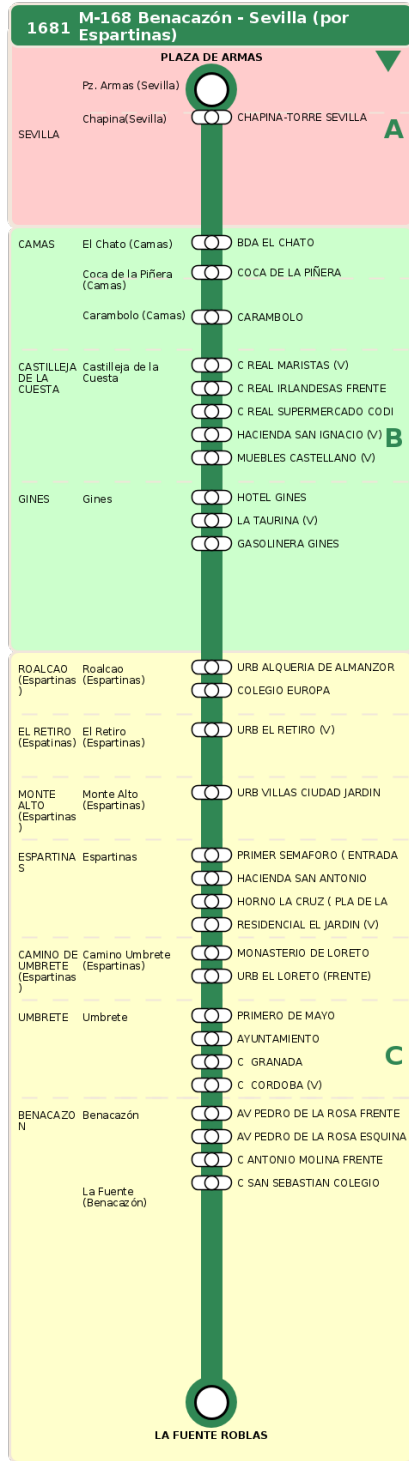

Consorcio de Transporte Metropolitano
del Área de Sevilla

Consejería de Fomento,
Articulación del Territorio y Vivienda

M-168 Benacazón - Sevilla (por Espartinas)

Horarios de la línea 1681 en la parada URB EL LORETO (FRENTE)

HORARIO REGULAR

Válido desde el 01/09/2025

Horario aproximado salvo dificultades de tráfico

Lunes a Viernes

08	09	11	12	13	14	15	16	17	18	19	20	22
49	49	49	34	49	34	49	34	49	49	49	49	34

Sábados

00	02	08	09	10	12	13	14	15	16	17	19	20	21	22	23
34	34	34	34	34	04	04	04	04	04	34	34	34	34	34	34

Domingos

01	02
04	34

Domingos y Festivos

09	11	13	15	17	19	21	23
34	34	34	34	04	04	04	04

Termómetro de línea

Movilidad reducida

ZONAS:

A **B** **C**

TRANSBORDO:

- Autobús
- Servicio Marítimo
- Tren Cercanías
- Tranvía
- Metro
- Bici

PARADAS:

- Cabecera
- Subida y bajada
- Sólo subida
- Sólo bajada