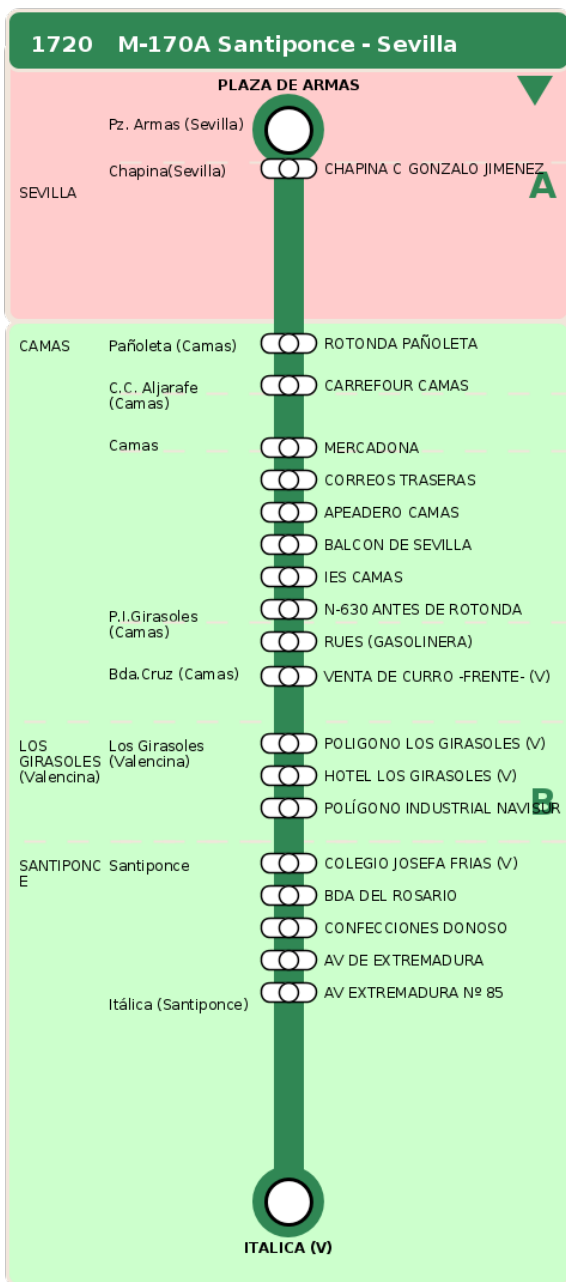

M-170A Santiponce - Sevilla

Horarios de la línea 1720 en la parada RUES (GASOLINERA)

HORARIO REGULAR

Válido desde el 01/09/2025

Horario aproximado salvo dificultades de tráfico

Sábados

00	01	02	07	08	09	10	11	12	13	14	15	16	17	18	19	20	21	22	23
17	47	47	17	17	17	17	17	17	17	17	17	47	47	47	47	47	47	47	47
			47	47	47	47	47	47	47	47									

Domingos y Festivos

00	01	07	08	09	11	12	13	15	16	17	19	20	21	22
47	47	47	47	47	47	47	47	47	47	47	47	47	47	47

Lunes a Viernes

00	05	07	08	09	10	11	12	13	14	15	16	17	18	19	20	21	22	23
17	47	17	17	17	17	17	17	17	02	17	17	17	17	17	17	17	17	17
		47	47	47		47	47		17	47	47	47	47		47	47	47	

Martes a Viernes

01
47

Termómetro de línea

ZONAS:

A **B**

TRANSBORDO:

- Autobús
- Servicio Marítimo
- Tren Cercanías
- Tranvía
- Metro
- Bici

PARADAS:

- Cabecera
- Subida y bajada
- Sólo subida
- Sólo bajada