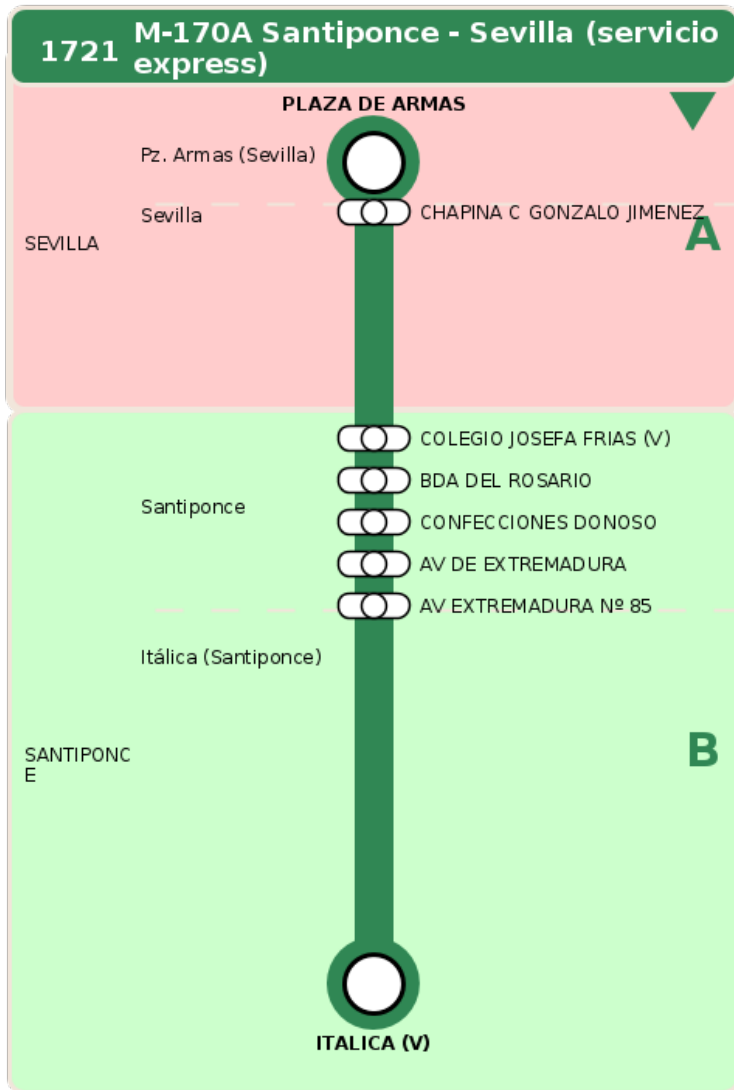

Consortio de Transporte Metropolitano
del Área de Sevilla

Consejería de Fomento,
Articulación del Territorio y Vivienda

M-170A Santiponce - Sevilla (servicio express)

Horarios de la línea 1721 en la parada CONFECIONES DONOSO (PPAL)

HORARIO REGULAR

Válido desde el 01/09/2025

Horario aproximado salvo dificultades de tráfico

Lunes a Viernes

Termómetro de línea

ZONAS:

TRANSBORDO:

- Autobús
- Servicio Marítimo
- Tren Cercanías
- Tranvía
- Metro
- Bici

PARADAS:

- Cabecera
- Subida y bajada
- Sólo subida
- Sólo bajada